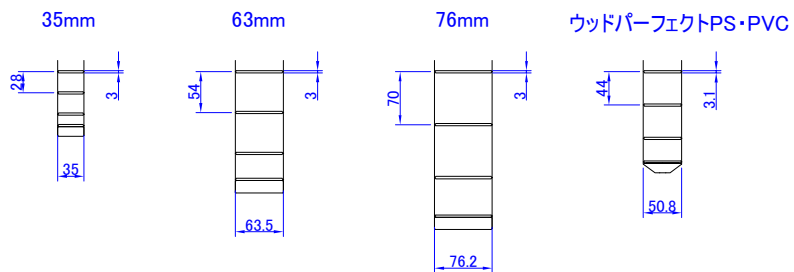

バランス(オプション)

安全クリップ

他の羽根幅とピッチ

手動木製横型ブラインドモノコントロールタイプ

プレミアムシリーズ	W280~W2438(50mmスラットのみW2730) H300~H3660 (最大9平米)
ヒノキシリーズ	W280~W2400 / H300~H3660 (最大9平米)
Gシリーズ	W280~W2400 / H300~H3200 (最大9平米)
ライトシリーズ	W280~W2400 / H300~H3750 (最大9平米)
FRシリーズ	W280~W2400 / H300~H3600 (最大9平米)
ウッドパーフェクト PS・PVC	W280~W2400 / H300~H3300 (最大6平米)