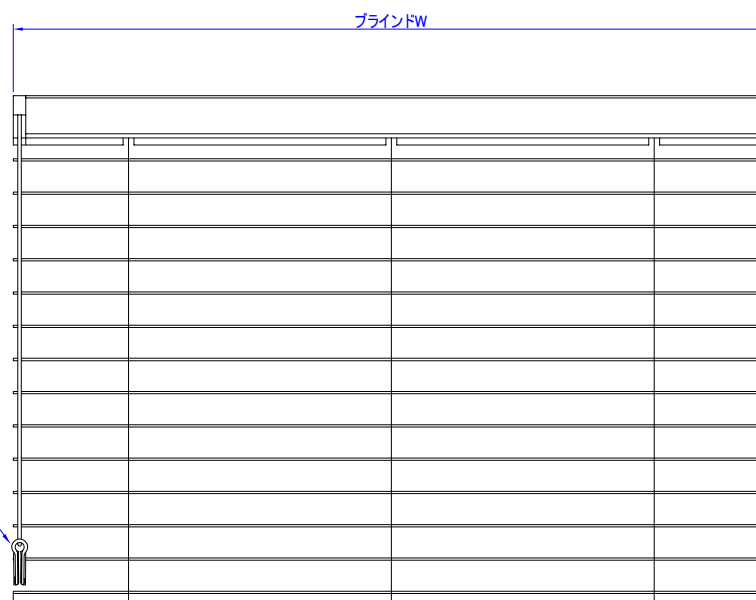

バランス(オプション)

安全クリップ

他の羽根幅とピッチ

手動木製横型ブラインドモノコントロールタイプ

プレミアムシリーズ	W280~W2438(50mmスラットのみW2730) H300~H3660 (最大9平米)
ヒノキシリーズ	W280~W2400 / H300~H3660 (最大9平米)
Gシリーズ	W280~W2400 / H300~H3200 (最大9平米)
ライトシリーズ	W280~W2400 / H300~H3750 (最大9平米)
FRシリーズ	W280~W2400 / H300~H3600 (最大9平米)
ウッドパーフェクト PS・PVC	W280~W2400 / H300~H3300 (最大6平米)