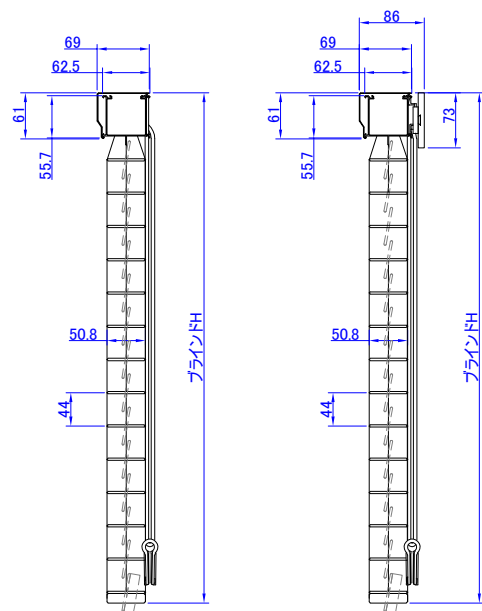

バランス(オプション)

安全クリップ

他の羽根幅とピッチ

手動木製横型ブラインドモノコントロールタイプ

プレミアムシリーズ	W280~W2438(50mmスラットのみW2730) H300~H3660 (最大9平米)
ヒノキシリーズ	W280~W2400 / H300~H3660 (最大9平米)
Gシリーズ	W280~W2400 / H300~H3200 (最大9平米)
ライトシリーズ	W280~W2400 / H300~H3750 (最大9平米)
FRシリーズ	W280~W2400 / H300~H3600 (最大9平米)
ウッドパーフェクト PS・PVC	W280~W2400 / H300~H3300 (最大6平米)