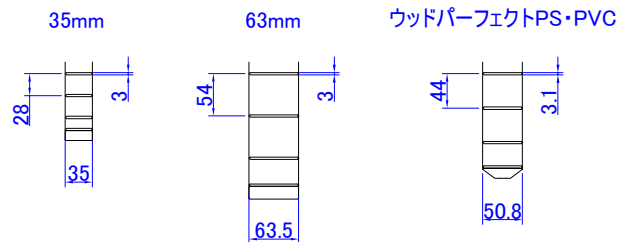

15チャンネルRFリモコン姿図

3点式スイッチ姿図
防水仕様

信号線(オプション)L=1000mm
(3点式スイッチ使用時のみ付属)
6極6芯モジュラーコードアダプタ付き

コンセントプラグ付き電源コード L=1000mm
※電源コード長さ2、3、4、5mはオプション

*電源線、信号線の出口はブラインド右後方もしくは右前方になります。
但し、右前方を選ばれた場合、挿入型バランスは付属されません。

他の羽根幅とピッチ

SF型電動ブラインド

プレミアムシリーズ	W700～W2438 (50mmスラットのみW2730) H700～H3660 (最大9平米)
ヒノキシリーズ	W700～W2400 / H700～H3660 (最大9平米)
Gシリーズ	W700～W2400 / H700～H3660 (最大9平米)
ライトシリーズ	W700～W2400 / H700～H3750 (最大9平米)
FRシリーズ	W700～W2400 / H700～H3660 (最大9平米)
ウッドパーフェクト PS・PVC	W700～W2400 / H700～H3300 (最大6.2平米)