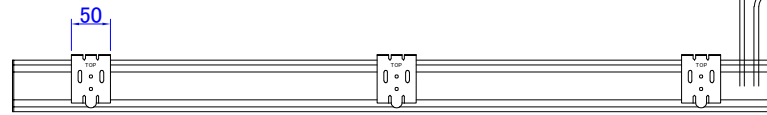

15チャンネルRFリモコン姿図

3点式スイッチ姿図
防水仕様

信号線(オプション)L=1000mm
(3点式スイッチ使用時のみ付属)
6極6芯モジュラーコードアダプタ付き

コンセントプラグ付き電源コード L=1000mm
※電源コード長さ2、3、4、5mはオプション

*電源線、信号線の出口はブラインド右後方もしくは右前方になります。
但し、右前方を選ばれた場合、挿入型バランスは付属されません。

他の羽根幅とピッチ

SF型電動ブラインド

プレミアムシリーズ	W700～W2438 (50mmスラットのみW2730) H700～H3660 (最大9平米)
ヒノキシリーズ	W700～W2400 / H700～H3660 (最大9平米)
Gシリーズ	W700～W2400 / H700～H3660 (最大9平米)
ライトシリーズ	W700～W2400 / H700～H3750 (最大9平米)
FRシリーズ	W700～W2400 / H700～H3660 (最大9平米)
ウッドパーフェクト PS・PVC	W700～W2400 / H700～H3300 (最大6.2平米)