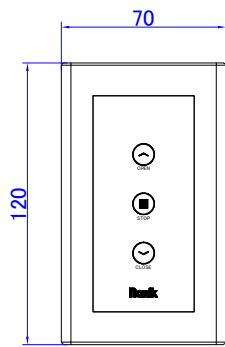

15チャンネルRFリモコン姿図

3点式スイッチ姿図
防水仕様

信号線(オプション)L=1000mm
(3点式スイッチ使用時のみ付属)
6極6芯モジュラーコードアダプタ付き

コンセントプラグ付き電源コード L=1000mm
※電源コード長さ2、3、4、5mはオプション

*電源線、信号線の出口はブラインド右後方もしくは右前方になります。
但し、右前方を選ばれた場合、挿入型バランスは付属されません。

他の羽根幅とピッチ

SF型電動ブラインド

プレミアムシリーズ	W700～W2438 (50mmスラットのみW2730) H700～H3660 (最大9平米)
ヒノキシリーズ	W700～W2400 / H700～H3660 (最大9平米)
Gシリーズ	W700～W2400 / H700～H3660 (最大9平米)
ライトシリーズ	W700～W2400 / H700～H3750 (最大9平米)
FRシリーズ	W700～W2400 / H700～H3660 (最大9平米)
ウッドパーフェクト PS・PVC	W700～W2400 / H700～H3300 (最大6.2平米)