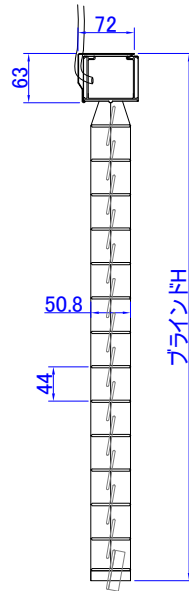

15チャンネルRFリモコン姿図

3点式スイッチ姿図
防水仕様

信号線(オプション)L=1000mm
(3点式スイッチ使用時のみ付属)
6極6芯モジュラーコードアダプタ付き

コンセントプラグ付き電源コード L=1000mm
※電源コード長さ2、3、4、5mはオプション

*電源線、信号線の出口はブラインド右後方もしくは右前方になります。
但し、右前方を選ばれた場合、挿入型バランスは付属されません。

他の羽根幅とピッチ

SF型電動ブラインド

プレミアムシリーズ	W700～W2438 (50mmスラットのみW2730) H700～H3660 (最大9平米)
ヒノキシリーズ	W700～W2400 / H700～H3660 (最大9平米)
Gシリーズ	W700～W2400 / H700～H3660 (最大9平米)
ライトシリーズ	W700～W2400 / H700～H3750 (最大9平米)
FRシリーズ	W700～W2400 / H700～H3660 (最大9平米)
ウッドパーフェクト PS・PVC	W700～W2400 / H700～H3300 (最大6.2平米)