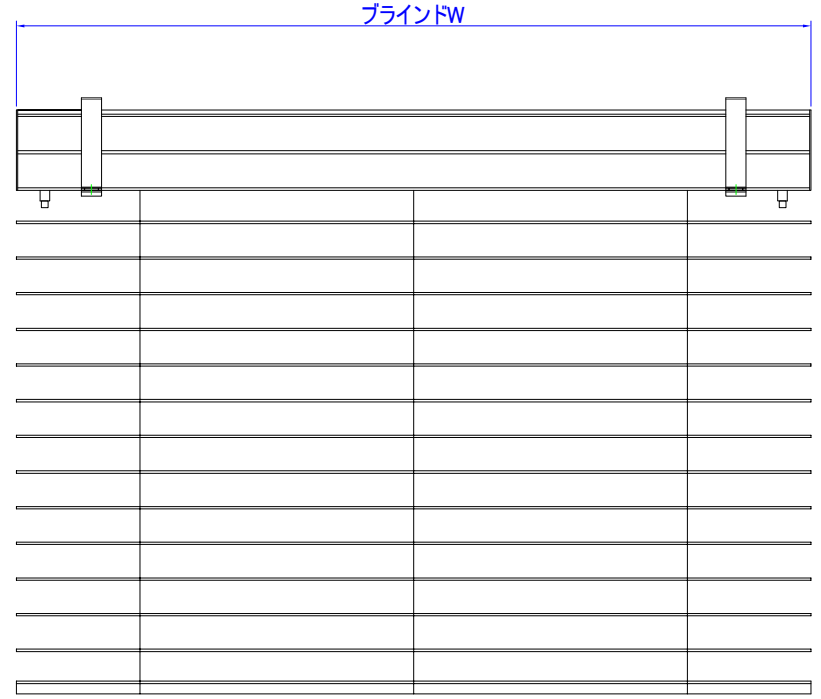

※電源線、信号線は上部の左右どちらからでも出すことができます。

他の羽根幅とピッチ

MF型電動ブラインド	
プレミアムシリーズ	W850～W2438 (50mmスラットのみW2730) H1000～H6000 (最大10平米)
ヒノキシリーズ	W850～W2400 / H1000～H6000 (最大10平米)
Gシリーズ	W850～W2400 / H1000～H6000 (最大10平米)
ライトシリーズ	W850～W2400 / H1000～H6000 (最大10平米)
FRシリーズ	W850～W2400 / H1000～H6000 (最大10平米)
ウッドパーフェクト PS・PVC	W850～W2700 / H1000～H6000 (最大7.7平米)