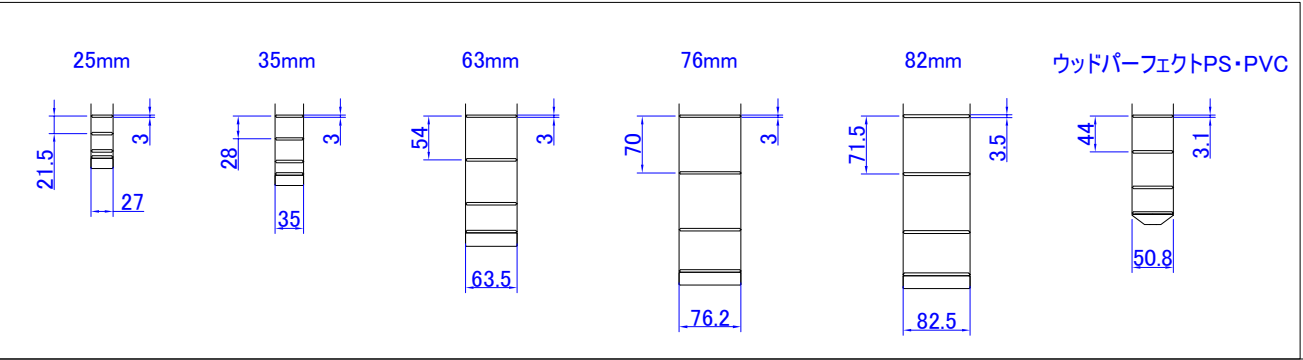

※電源線、信号線は上部の左右どちらからでも出すことができます。

他の羽根幅とピッチ

MF型電動ブラインド	
プレミアムシリーズ	W850～W2438 (50mmスラットのみW2730) H1000～H6000 (最大10平米)
ヒノキシリーズ	W850～W2400 / H1000～H6000 (最大10平米)
Gシリーズ	W850～W2400 / H1000～H6000 (最大10平米)
ライトシリーズ	W850～W2400 / H1000～H6000 (最大10平米)
FRシリーズ	W850～W2400 / H1000～H6000 (最大10平米)
ウッドパーフェクト PS・PVC	W850～W2700 / H1000～H6000 (最大7.7平米)