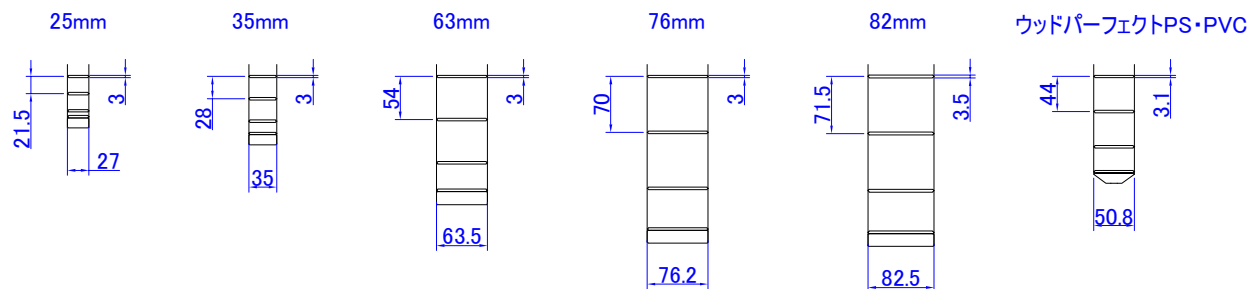

他の羽根幅とピッチ

MF型電動ブラインド	
ナニックシリーズ	W850～W2438 (50mmスラットのみW2730) H1000～H6000 (最大10平米)
ヒノキシリーズ	W850～W2400 / H1000～H6000 (最大10平米)
Gシリーズ	W850～W2400 / H1000～H6000 (最大10平米)
ライトシリーズ	W850～W2400 / H1000～H6000 (最大10平米)
FRシリーズ	W850～W2400 / H1000～H6000 (最大10平米)
ウッドパーフェクト PS・PVC	W850～W2700 / H1000～H6000 (最大7.7平米)