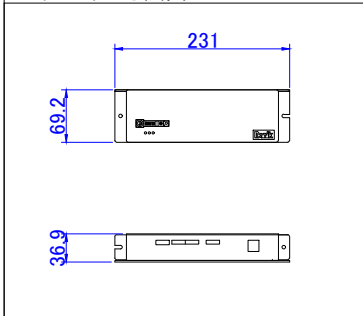

コントローラー寸法図

他の羽根幅とピッチ

電動木製横型ブラインド	
ナミックシリーズ	W850～W2438 (50mmスラットのみW2730) H1000～H6000 (最大10平米)
Gシリーズ	W850～W2400 / H1000～H6000 (最大10平米)
ウッドパーフェクト	W850～W2430 / H1000～H6000 (最大7.7平米)
FRシリーズ	W850～W2400 / H1000～H6000 (最大10平米)