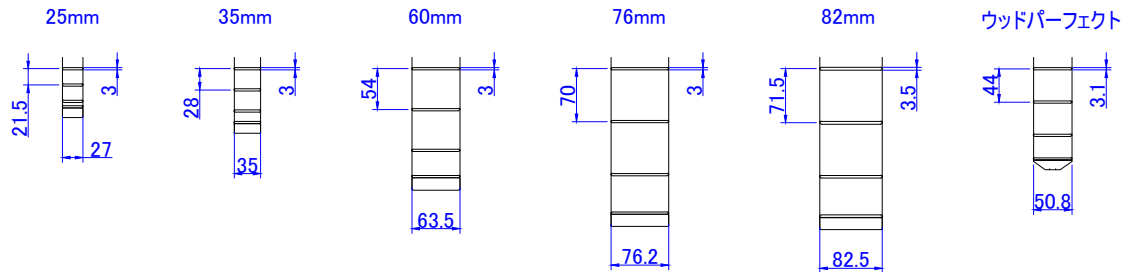

コントローラー寸法図

他の羽根幅とピッチ

電動木製横型ブラインド	
ナミックシリーズ	W850～W2438 (50mmスラットのみW2730) H1000～H6000 (最大10平米)
Gシリーズ	W850～W2400 / H1000～H6000 (最大10平米)
ウッドパーフェクト	W850～W2430 / H1000～H6000 (最大7.7平米)
FRシリーズ	W850～W2400 / H1000～H6000 (最大10平米)