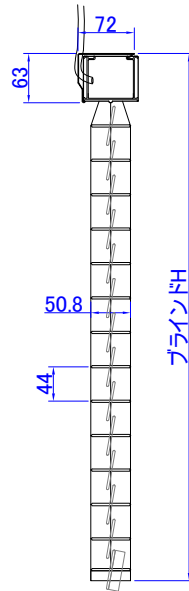

防水型5チャンネルRFリモコン姿図

5点式スイッチ姿図
防水仕様

信号線(オプション)L=1000mm
(5点式スイッチ使用時のみ付属)
6極6芯モジュラーコードアダプタ付き

コンセントプラグ付き電源コード L=1000mm
(WPシリーズをご注文の場合、コンセントプラグで
はなく、差込み型ピン端子仕様となります)
※電源コード長さ2、3、4、5mはオプション(WPを除く)

*電源線、信号線の出口はブラインド右後方もしくは右前方になります。
但し、右前方を選ばれた場合、挿入型バランスは付属されません。

他の羽根幅とピッチ

SF型電動ブラインド

ナニックシリーズ	W700～W2438 (50mmスラットのみW2730) H700～H3660 (最大7.7平米)
ヒノキシリーズ	W700～W2400 / H700～H3660 (最大7.7平米)
Gシリーズ	W700～W2400 / H700～H3200 (最大7.7平米)
ライトシリーズ	W700～W2400 / H700～H3750 (最大7.7平米)
FRシリーズ	W700～W2400 / H700～H3660 (最大7.7平米)
ウッドパーフェクト PS・PVC	W700～W2700 / H700～H3200 (最大6.2平米)