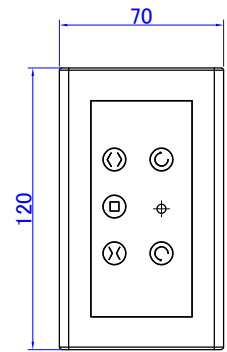

防水型5チャンネルRFリモコン姿図

5点式スイッチ姿図
防水仕様

信号線(オプション)L=1000mm
(5点式スイッチ使用時のみ付属)
6極6芯モジュラーコードアダプタ付き

コンセントプラグ付き電源コード L=1000mm
(WPシリーズをご注文の場合、コンセントプラグで
はなく、差込み型ピン端子仕様となります)
※電源コード長さ2、3、4、5mはオプション(WPを除く)

*電源線、信号線の出口はブラインド右後方もしくは右前方になります。
但し、右前方を選ばれた場合、挿入型バランスは付属されません。

他の羽根幅とピッチ

SF型電動ブラインド

ナニックシリーズ	W700～W2438 (50mmスラットのみW2730) H700～H3660 (最大7.7平米)
ヒノキシリーズ	W700～W2400 / H700～H3660 (最大7.7平米)
Gシリーズ	W700～W2400 / H700～H3200 (最大7.7平米)
ライトシリーズ	W700～W2400 / H700～H3750 (最大7.7平米)
FRシリーズ	W700～W2400 / H700～H3660 (最大7.7平米)
ウッドパーフェクト PS・PVC	W700～W2700 / H700～H3200 (最大6.2平米)