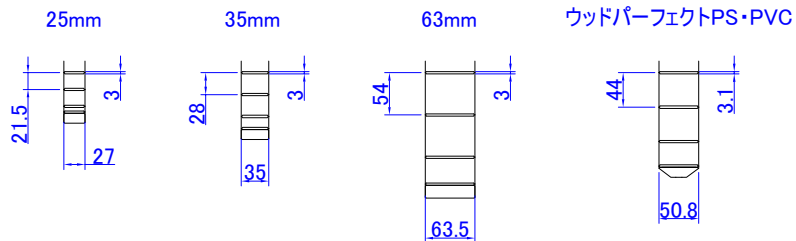

防水型5チャンネルRFリモコン姿図

5点式スイッチ姿図
防水仕様

信号線(オプション)L=1000mm
(5点式スイッチ使用時のみ付属)
6極6芯モジュラーコードアダプタ付き

コンセントプラグ付き電源コード L=1000mm
(WPシリーズをご注文の場合、コンセントプラグで
はなく、差込み型ピン端子仕様となります)
※電源コード長さ2、3、4、5mはオプション(WPを除く)

*電源線、信号線の出口はブラインド右後方もしくは右前方になります。
但し、右前方を選ばれた場合、挿入型バランスは付属されません。

他の羽根幅とピッチ

SF型電動ブラインド

ナニックシリーズ	W700～W2438 (50mmスラットのみW2730) H700～H3660 (最大7.7平米)
ヒノキシリーズ	W700～W2400 / H700～H3660 (最大7.7平米)
Gシリーズ	W700～W2400 / H700～H3200 (最大7.7平米)
ライトシリーズ	W700～W2400 / H700～H3750 (最大7.7平米)
FRシリーズ	W700～W2400 / H700～H3660 (最大7.7平米)
ウッドパーフェクト PS・PVC	W700～W2700 / H700～H3200 (最大6.2平米)