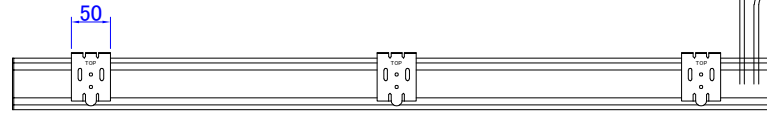

防水型5チャンネルRFリモコン姿図

5点式スイッチ姿図
防水仕様

信号線(オプション)L=1000mm
(5点式スイッチ使用時のみ付属)
6極6芯モジュラーコードアダプタ付き

コンセントプラグ付き電源コード L=1000mm
(WPシリーズをご注文の場合、コンセントプラグで
はなく、差込み型ピン端子仕様となります)
※電源コード長さ2、3、4、5mはオプション(WPを除く)

*電源線、信号線の出口はブラインド右後方もしくは右前方になります。
但し、右前方を選ばれた場合、挿入型バランスは付属されません。

他の羽根幅とピッチ

SF型電動ブラインド

ナニックシリーズ	W700～W2438 (50mmスラットのみW2730) H700～H3660 (最大7.7平米)
ヒノキシリーズ	W700～W2400 / H700～H3660 (最大7.7平米)
Gシリーズ	W700～W2400 / H700～H3200 (最大7.7平米)
ライトシリーズ	W700～W2400 / H700～H3750 (最大7.7平米)
FRシリーズ	W700～W2400 / H700～H3660 (最大7.7平米)
ウッドパーフェクト PS・PVC	W700～W2700 / H700～H3200 (最大6.2平米)