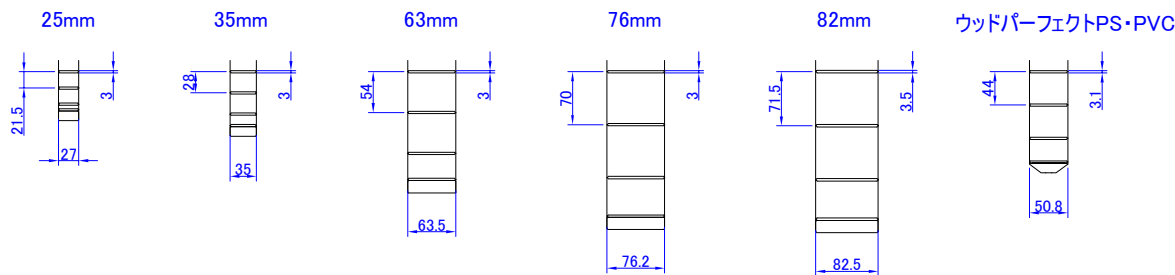

他の羽根幅とピッチ

手動木製横型ブラインドモノコントロールタイプ

プレミアムシリーズ	W280~W2438(50mmスラットのみW2730) H300~H3660 (最大9平米)
ヒノキシリーズ	W280~W2400 / H300~H3660 (最大9平米)
Gシリーズ	W280~W2400 / H300~H3200 (最大9平米)
ライトシリーズ	W280~W2400 / H300~H3750 (最大9平米)
FRシリーズ	W280~W2400 / H300~H3600 (最大9平米)
ウッドパーフェクト PS・PVC	W280~W2700 / H300~H3600 (最大7平米)