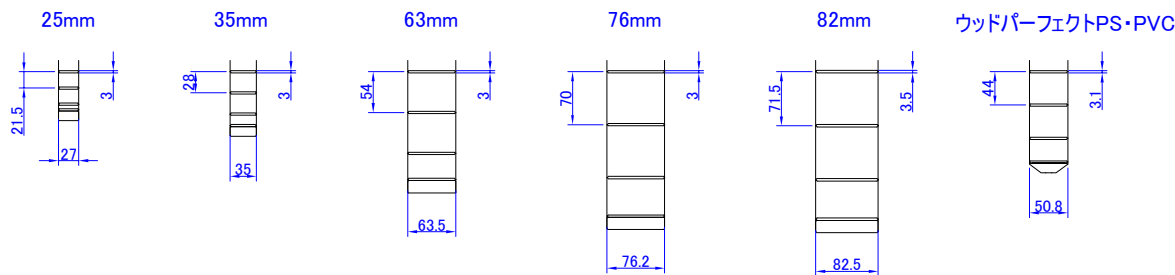

他の羽根幅とピッチ

手動木製横型ブラインドモノコントロールタイプ

ナニックシリーズ	W280~W2438(50mmスラットのみW2730) H300~H3660 (最大9平米)
ヒノキシリーズ	W280~W2400 / H300~H3660 (最大9平米)
Gシリーズ	W280~W2400 / H300~H3200 (最大7.7平米)
ライトシリーズ	W280~W2400 / H300~H3750 (最大9平米)
FRシリーズ	W280~W2400 / H300~H3600 (最大9平米)
ウッドパーフェクト PS・PVC	W280~W2700 / H300~H3600 (最大7平米)