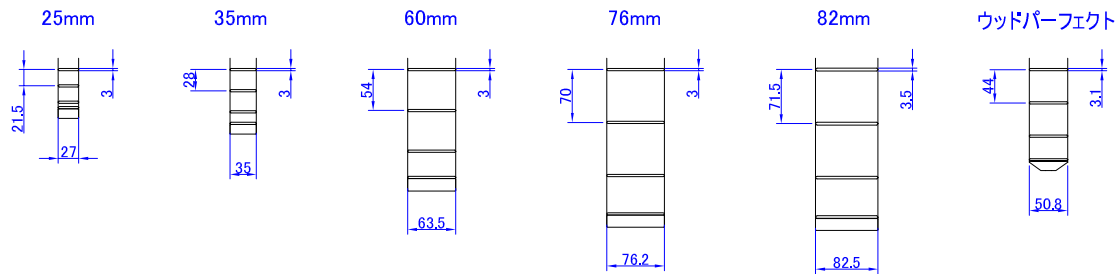

他の羽根幅とピッチ

手動木製横型ブラインド モノコントロールタイプ	
ナニックシリーズ	W350~W2438 / H300~H3658 (最大9平米)
Gシリーズ	W350~W2400 / H300~H3200 (最大6平米)
ウッドパーフェクト	W350~W2430 / H300~H3600 (最大6平米)
FRシリーズ	W350~W2400 / H300~H3600 (最大9平米)