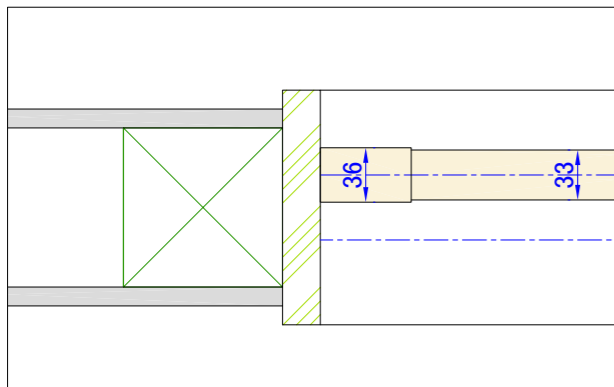

左端部断面詳細図 S=1:5

右端部断面詳細図 S=1:5

上部断面詳細図 S=1:5

下部断面詳細図 S=1:5

枠外巾寸法

※1・・・DW寸法: 260mm ~ 1200mm (901mm ~ 1200mmは中束が入ります)

DH寸法: 380mm ~ 3000mm

※2・・・CR(センターレール)はDH1801以上の場合に入ります。

※3・・・TR(トップレール)、BR(ボトムレール)寸法: 120mm ~ 200mm

TR < BR

製品名	ウッドシャッター	取付け部品			図面名	納まり参考図		ナニックジャパン(株) Nanik Japan, Inc.
ルーバー巾	フラットタイプ 34,58,86,112 流線型タイプ 64,89,114,89合決り	Vレール	ATOM AVEDレール 12x12(色各種)		縮尺	1:20 (A3)	4枚引き違い 戸車Vレールタイプ	
色	標準73色	戸車	ATOM FA-1000(色各色)		図面No.	A0128-210		