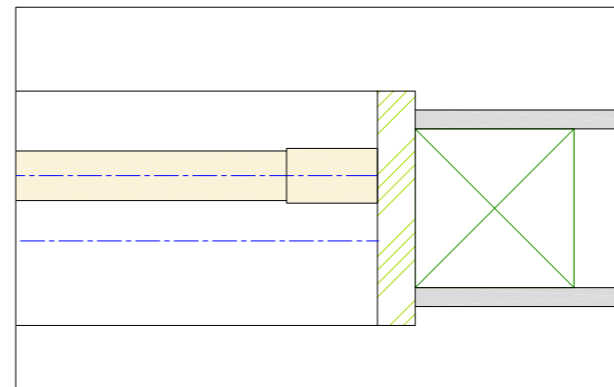

左端部断面詳細図 S=1:5

右端部断面詳細図 S=1:5

上部断面詳細図 S=1:5

下部断面詳細図 S=1:5

枠外巾寸法

※1・・・DW寸法: 260mm ~ 1200mm (901mm ~ 1200mmは中束が入ります)

DH寸法: 380mm ~ 3000mm

※2・・・CR(センターレール)はDH1801以上の場合に入ります。

※3・・・TR(トップレール)、BR(ボトムレール)寸法: 120mm ~ 200mm

TR < BR

製品名	ウッドシャッター	取付け部品			図面名	納まり参考図		ナニックジャパン(株) Nanik Japan, Inc.
ルーバー巾	フラットタイプ 34,58,86,112 流線型タイプ 64,89,114,89合決り	Vレール	ATOM AVEDレール 12x12(色各種)		縮尺	1:20 (A3)	4枚引き違い 戸車Vレールタイプ	
色	標準73色	戸車	ATOM FA-1000(色各色)		図面No.	A0128-210		