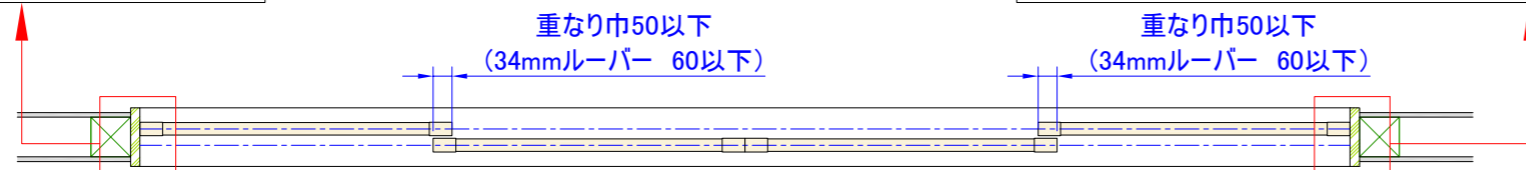

左端部断面詳細図 S=1:5

右端部断面詳細図 S=1:5

上部断面詳細図 S=1:5

下部断面詳細図 S=1:5

枠外巾寸法

※1・・・DW寸法: 260mm ~ 1200mm (901mm ~ 1200mmは中束が入ります)

DH寸法: 380mm ~ 3000mm

※2・・・CR(センターレール)はDH1801以上の場合に入ります。

※3・・・TR(トップレール)、BR(ボトムレール)寸法: 120mm ~ 200mm

TR < BR

製品名	ウッドシャッター	取付け部品			図面名	納まり参考図		ナニックジャパン(株) Nanik Japan, Inc.
ルーバー巾	フラットタイプ 34,58,86,112 流線型タイプ 64,89,114,89合決り	Vレール	ATOM AVEDレール 12x12(色各種)		縮尺	1:20 (A3)	4枚引き違い 戸車Vレールタイプ	
色	標準73色	戸車	ATOM FA-1000(色各色)		図面No.	A0128-210		