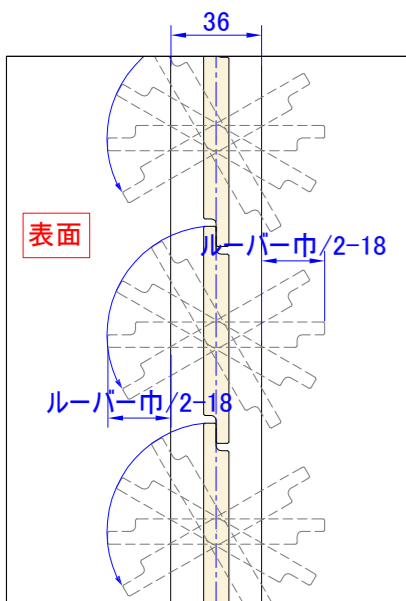

左端部断面詳細図 S=1:5

右端部断面詳細図 S=1:5

上部断面詳細図 S=1:5

下部断面詳細図 S=1:5

枠外巾寸法

※1・・・DW寸法: 260mm ~ 1200mm (901mm ~ 1200mmは中束が入ります)

DH寸法: 380mm ~ 3000mm

※2・・・CR(センターレール)はDH1801以上の場合に入ります。

※3・・・TR(トップレール)、BR(ボトムレール)寸法: 120mm ~ 200mm

TR < BR

製品名	ウッドシャッター	取付け部品			図面名	納まり参考図		ナニックジャパン(株) Nanik Japan, Inc.
ルーバー巾	フラットタイプ 34,58,86,112 流線型タイプ 64,89,114,89合決り	Vレール	ATOM AVEDレール 12x12(色各種)		縮尺	1:20 (A3)	4枚引き違い 戸車Vレールタイプ	
色	標準73色	戸車	ATOM FA-1000(色各色)		図面No.	A0128-210		