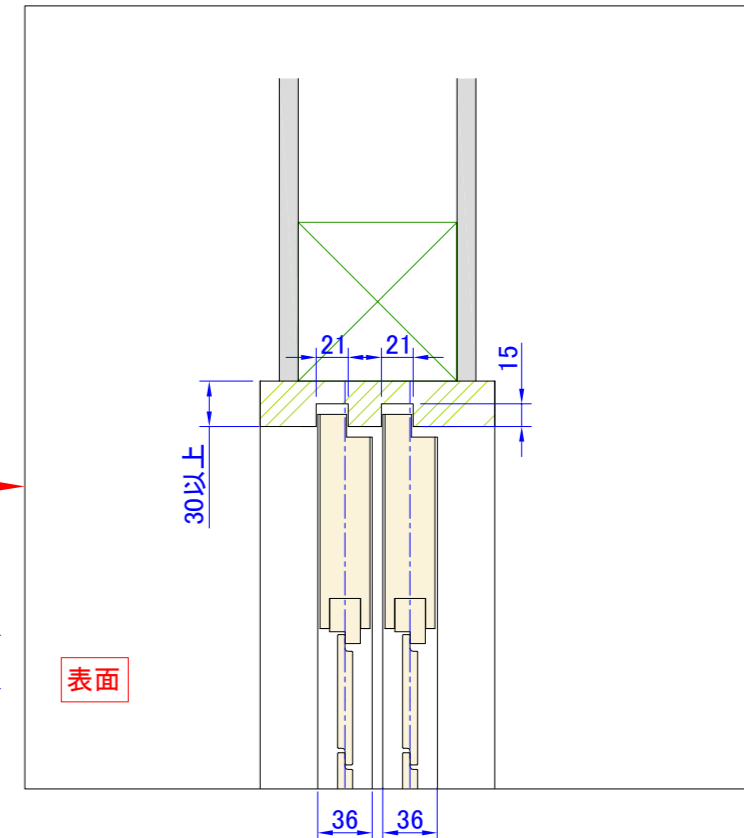

左端部断面詳細図 S=1:5

右端部断面詳細図 S=1:5

上部断面詳細図 S=1:5

下部断面詳細図 S=1:5

枠外巾寸法

※1・・・DW寸法: 260mm ~ 1200mm (901mm ~ 1200mmは中束が入ります)

DH寸法: 380mm ~ 3000mm

※2・・・CR(センターレール)はDH1801以上の場合に入ります。

※3・・・TR(トップレール)、BR(ボトムレール)寸法: 120mm ~ 200mm

TR < BR

製品名	ウッドシャッター	取付け部品			図面名	納まり参考図		ナニックジャパン(株) Nanik Japan, Inc.
ルーバー巾	フラットタイプ 34,58,86,112 流線型タイプ 64,89,114,89合決り	Vレール	ATOM AVEDレール 12x12(色各種)		縮尺	1:20 (A3)	4枚引き違い 戸車Vレールタイプ	
色	標準73色	戸車	ATOM FA-1000(色各色)		図面No.	A0128-210		