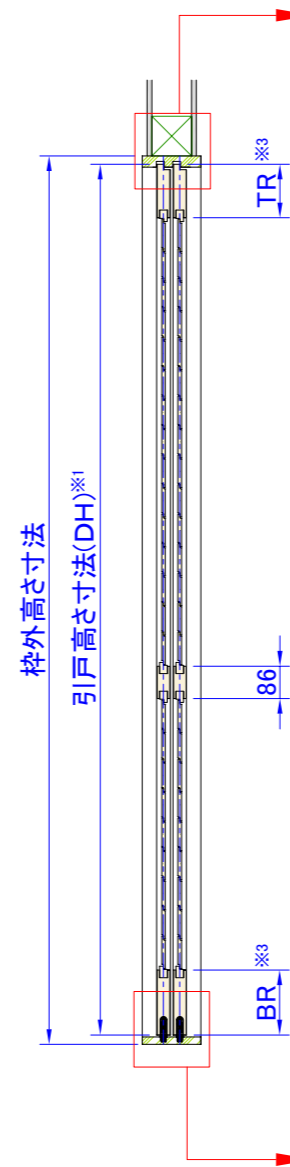

左端部断面詳細図 S=1:5

右端部断面詳細図 S=1:5

上部断面詳細図 S=1:5

下部断面詳細図 S=1:5

枠外巾寸法

※1・・・DW寸法: 260mm ~ 1200mm (901mm ~ 1200mmは中束が入ります)

DH寸法: 380mm ~ 3000mm

※2・・・CR(センターレール)はDH1801以上の場合に入ります。

※3・・・TR(トップレール)、BR(ボトムレール)寸法: 120mm ~ 200mm

TR < BR

製品名	ウッドシャッター	取付け部品			図面名	納まり参考図		ナニックジャパン(株) Nanik Japan, Inc.
ルーバー巾	フラットタイプ 34,58,86,112 流線型タイプ 64,89,114,89合決り	Vレール	ATOM AVEDレール 12x12(色各種)		縮尺	1:20 (A3)	4枚引き違い 戸車Vレールタイプ	
色	標準73色	戸車	ATOM FA-1000(色各色)		図面No.	A0128-210		