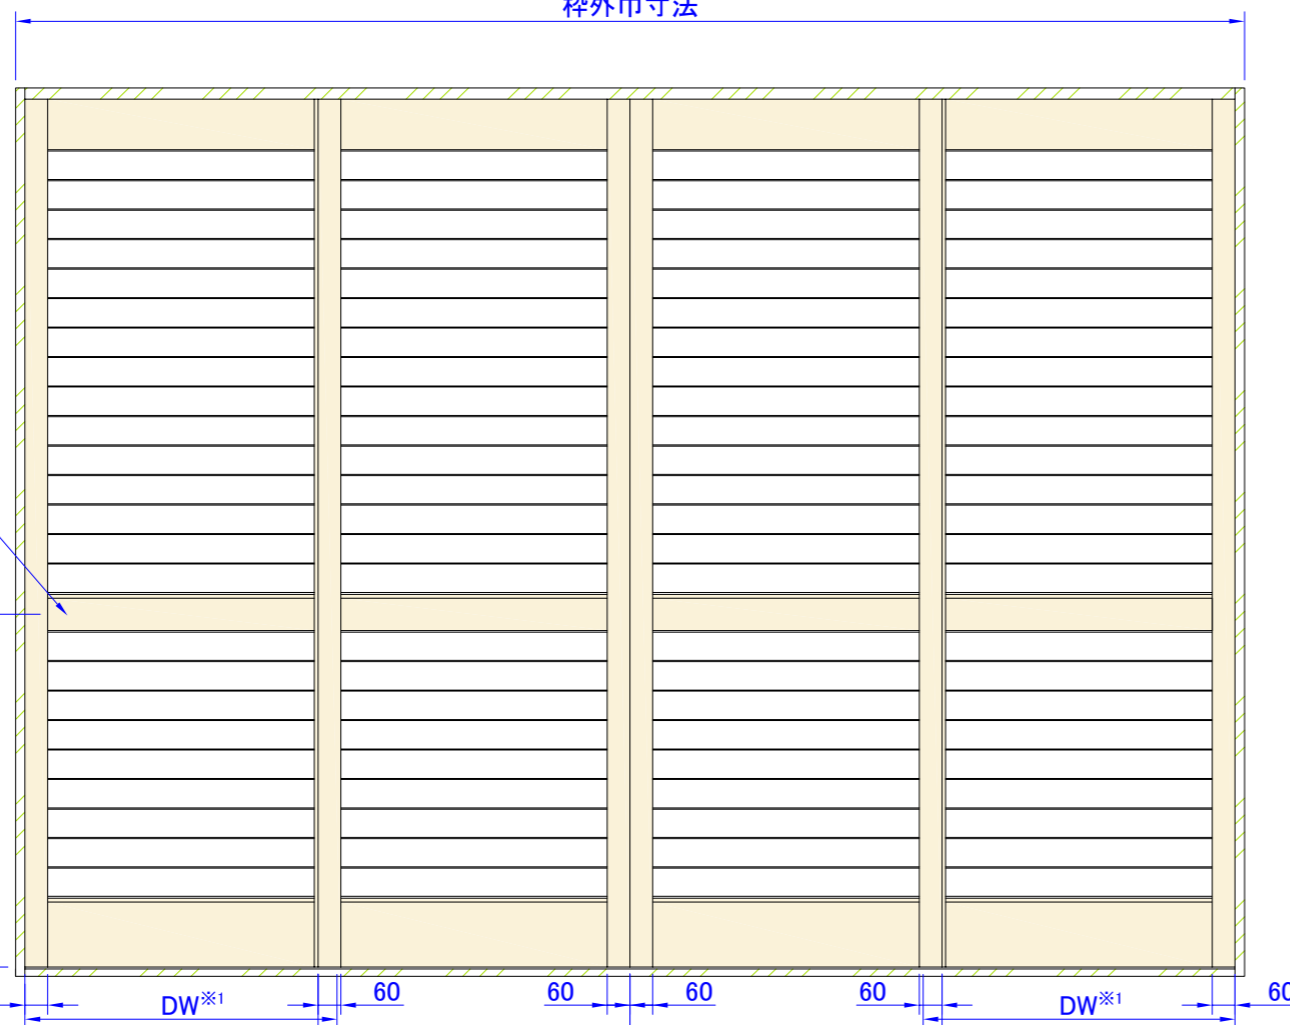

左端部断面詳細図 S=1:5

右端部断面詳細図 S=1:5

上部断面詳細図 S=1:5

下部断面詳細図 S=1:5

枠外巾寸法

※1・・・DW寸法: 260mm ~ 1200mm (901mm ~ 1200mmは中束が入ります)

DH寸法: 380mm ~ 3000mm

※2・・・CR(センターレール)はDH1801以上の場合に入ります。

※3・・・TR(トップレール)、BR(ボトムレール)寸法: 120mm ~ 200mm

TR < BR

製品名	ウッドシャッター	取付け部品			図面名	納まり参考図		ナニックジャパン(株) Nanik Japan, Inc.
ルーバー巾	フラットタイプ 34,58,86,112 流線型タイプ 64,89,114,89合決り	Vレール	ATOM AVEDレール 12x12(色各種)		縮尺	1:20 (A3)	4枚引き違い 戸車Vレールタイプ	
色	標準73色	戸車	ATOM FA-1000(色各色)		図面No.	A0128-210		