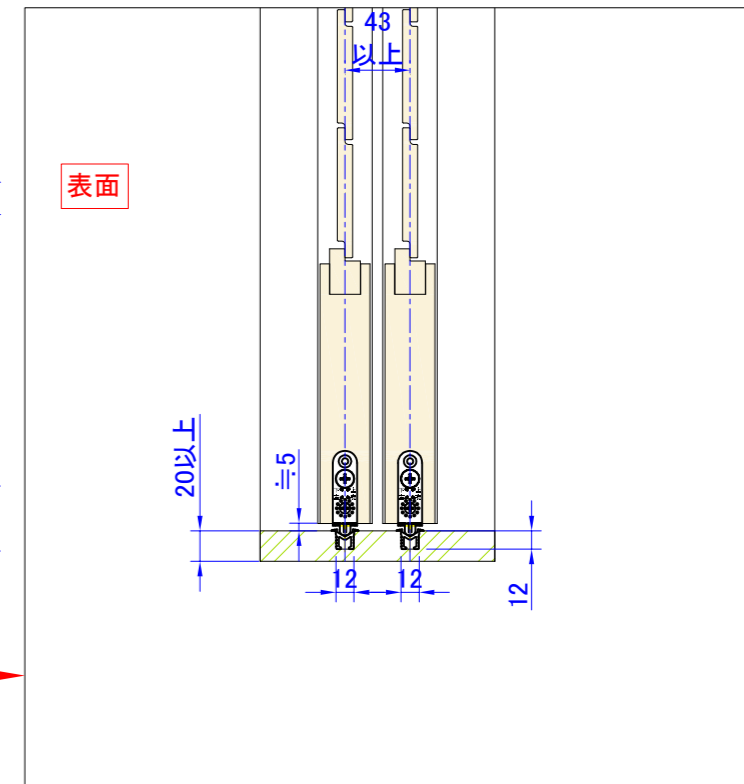

左端部断面詳細図 S=1:5

右端部断面詳細図 S=1:5

上部断面詳細図 S=1:5

下部断面詳細図 S=1:5

枠外巾寸法

※1・・・DW寸法: 260mm ~ 1200mm (901mm ~ 1200mmは中束が入ります)

DH寸法: 380mm ~ 3000mm

※2・・・CR(センターレール)はDH1801以上の場合に入ります。

※3・・・TR(トップレール)、BR(ボトムレール)寸法: 120mm ~ 200mm

TR < BR

製品名	ウッドシャッター	取付け部品			図面名	納まり参考図		ナニックジャパン(株) Nanik Japan, Inc.
ルーバー巾	フラットタイプ 34,58,86,112 流線型タイプ 64,89,114,89合決り	Vレール	ATOM AVEDレール 12x12(色各種)		縮尺	1:20 (A3)	4枚引き違い 戸車Vレールタイプ	
色	標準73色	戸車	ATOM FA-1000(色各色)		図面No.	A0128-210		