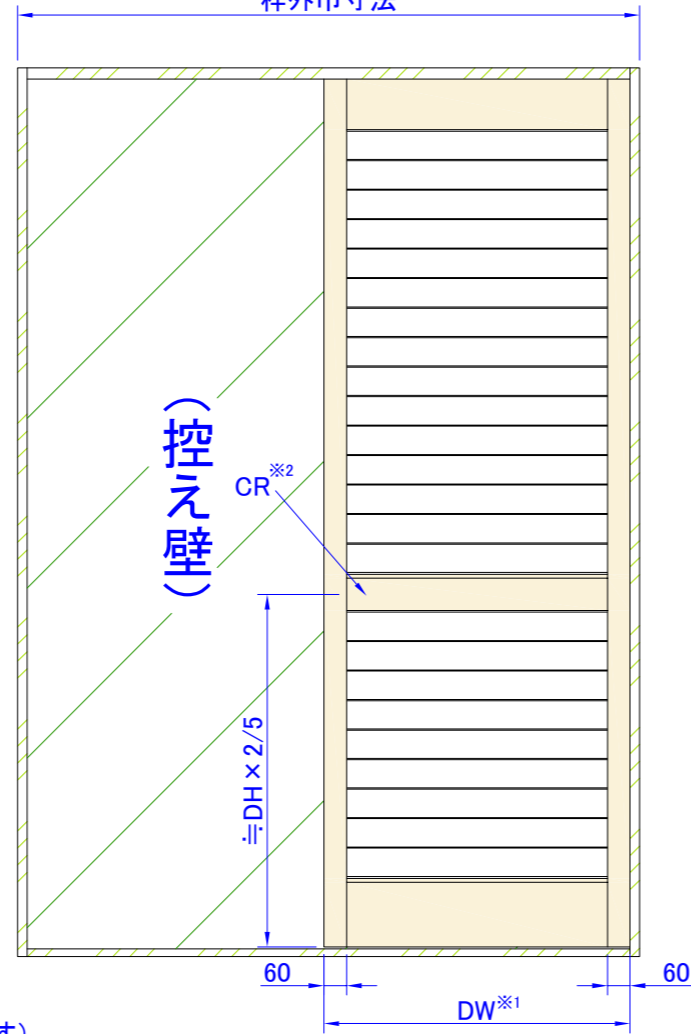

左端部断面詳細図 S=1:5

中央部断面詳細図 S=1:5

右端部断面詳細図 S=1:5

上部断面詳細図 S=1:5

下部断面詳細図 S=1:5

※1...DW寸法: 260mm ~ 1200mm (901mm~1200mmは中束が入ります)
 DH寸法: 380mm~3000mm
 ※2...CR(センターレール)はDH1801以上の場合に入ります。
 ※3...TR(トップレール)、BR(ボトムレール)寸法: 120mm~200mm
 TR<BR

製品名	ウッドシャッター	取付け部品		図面名	納まり参考図		ナニックジャパン(株) Nanik Japan, Inc.
ルーバー巾	フラットタイプ 34,58,86,112 流線型タイプ 64,89,114,89合決り	Vレール	ATOM AVEDレール 12x12(色各種)	縮尺	1:20 (A3)	1枚片引き 戸車Vレールタイプ	
色	標準73色	戸車	ATOM FA-1000(色各色)	図面No.	A0128-201		