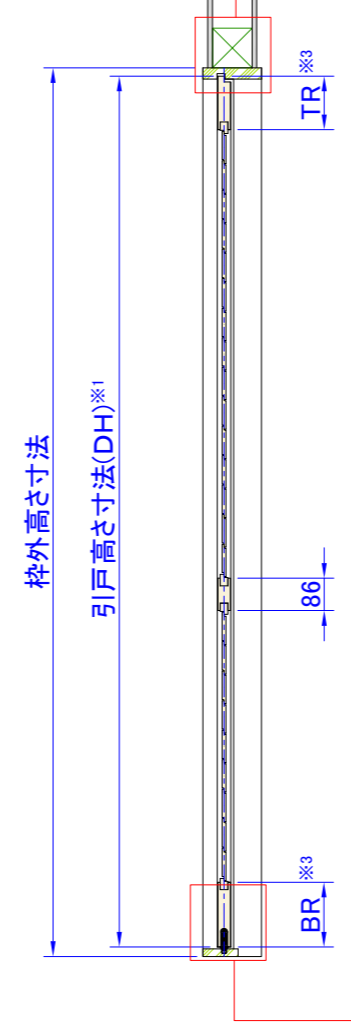

左端部断面詳細図 S=1:5

中央部断面詳細図 S=1:5

右端部断面詳細図 S=1:5

上部断面詳細図 S=1:5

下部断面詳細図 S=1:5

※1...DW寸法: 260mm ~ 1200mm (901mm~1200mmは中束が入ります)
 DH寸法: 380mm~3000mm
 ※2...CR(センターレール)はDH1801以上の場合に入ります。
 ※3...TR(トップレール)、BR(ボトムレール)寸法: 120mm~200mm
 TR<BR

製品名	ウッドシャッター	取付け部品		図面名	納まり参考図		ナニックジャパン(株) Nanik Japan, Inc.
ルーバー巾	フラットタイプ 34,58,86,112 流線型タイプ 64,89,114,89合決り	Vレール	ATOM AVEDレール 12x12(色各種)	縮尺	1:20 (A3)	1枚片引き 戸車Vレールタイプ	
色	標準73色	戸車	ATOM FA-1000(色各色)	図面No.	A0128-201		