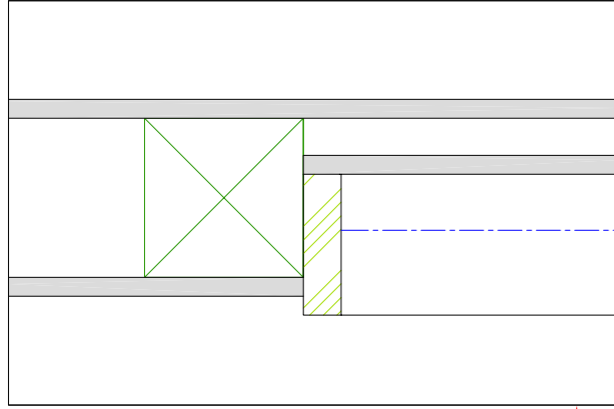

左端部断面詳細図 S=1:5

中央部断面詳細図 S=1:5

右端部断面詳細図 S=1:5

上部断面詳細図 S=1:5

下部断面詳細図 S=1:5

※1...DW寸法: 260mm ~ 1200mm (901mm~1200mmは中束が入ります)
 DH寸法: 380mm~3000mm
 ※2...CR(センターレール)はDH1801以上の場合に入ります。
 ※3...TR(トップレール)、BR(ボトムレール)寸法: 120mm~200mm
 TR<BR

製品名	ウッドシャッター	取付け部品		図面名	納まり参考図		ナニックジャパン(株) Nanik Japan, Inc.
ルーバー巾	フラットタイプ 34,58,86,112 流線型タイプ 64,89,114,89合決り	Vレール	ATOM AVEDレール 12x12(色各種)	縮尺	1:20 (A3)	1枚片引き 戸車Vレールタイプ	
色	標準73色	戸車	ATOM FA-1000(色各色)	図面No.	A0128-201		