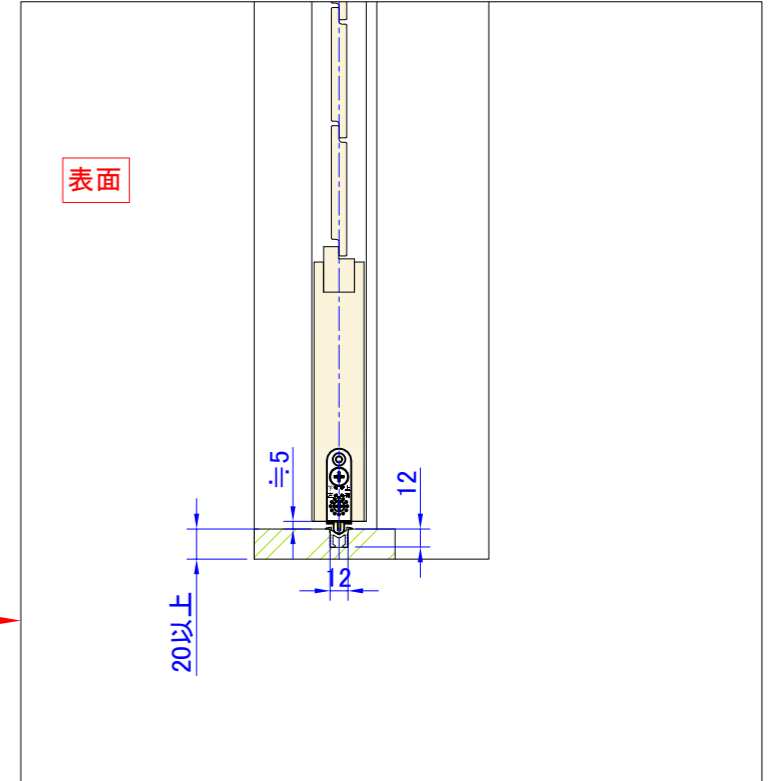

左端部断面詳細図 S=1:5

中央部断面詳細図 S=1:5

右端部断面詳細図 S=1:5

上部断面詳細図 S=1:5

下部断面詳細図 S=1:5

※1...DW寸法: 260mm ~ 1200mm (901mm~1200mmは中束が入ります)
 DH寸法: 380mm~3000mm
 ※2...CR(センターレール)はDH1801以上の場合に入ります。
 ※3...TR(トップレール)、BR(ボトムレール)寸法: 120mm~200mm
 TR<BR

製品名	ウッドシャッター	取付け部品		図面名	納まり参考図		ナニックジャパン(株) Nanik Japan, Inc.
ルーバー巾	フラットタイプ 34,58,86,112 流線型タイプ 64,89,114,89合決り	Vレール	ATOM AVEDレール 12x12(色各種)	縮尺	1:20 (A3)	1枚片引き 戸車Vレールタイプ	
色	標準73色	戸車	ATOM FA-1000(色各色)	図面No.	A0128-201		