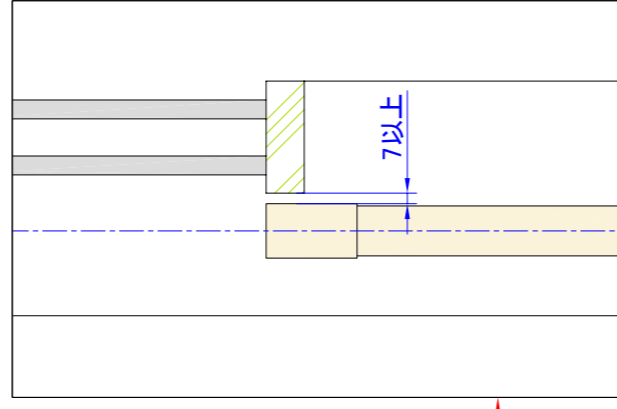

左端部断面詳細図 S=1:5

中央部断面詳細図 S=1:5

右端部断面詳細図 S=1:5

上部断面詳細図 S=1:5

下部断面詳細図 S=1:5

※1...DW寸法: 260mm ~ 1200mm (901mm~1200mmは中束が入ります)
 DH寸法: 380mm~3000mm
 ※2...CR(センターレール)はDH1801以上の場合に入ります。
 ※3...TR(トップレール)、BR(ボトムレール)寸法: 120mm~200mm
 TR<BR

製品名	ウッドシャッター	取付け部品		図面名	納まり参考図		ナニックジャパン(株) Nanik Japan, Inc.
ルーバー巾	フラットタイプ 34,58,86,112 流線型タイプ 64,89,114,89合決り	Vレール	ATOM AVEDレール 12x12(色各種)	縮尺	1:20 (A3)	1枚片引き 戸車Vレールタイプ	
色	標準73色	戸車	ATOM FA-1000(色各色)	図面No.	A0128-201		