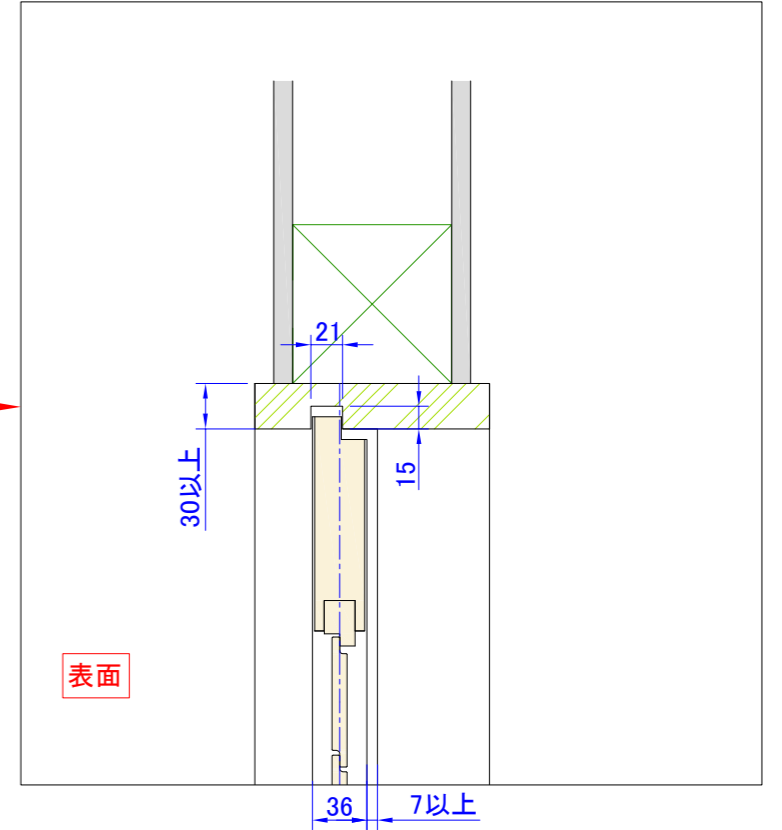

左端部断面詳細図 S=1:5

中央部断面詳細図 S=1:5

右端部断面詳細図 S=1:5

上部断面詳細図 S=1:5

下部断面詳細図 S=1:5

※1...DW寸法: 260mm ~ 1200mm (901mm~1200mmは中束が入ります)
 DH寸法: 380mm~3000mm
 ※2...CR(センターレール)はDH1801以上の場合に入ります。
 ※3...TR(トップレール)、BR(ボトムレール)寸法: 120mm~200mm
 TR<BR

製品名	ウッドシャッター	取付け部品		図面名	納まり参考図		ナニックジャパン(株) Nanik Japan, Inc.
ルーバー巾	フラットタイプ 34,58,86,112 流線型タイプ 64,89,114,89合決り	Vレール	ATOM AVEDレール 12x12(色各種)	縮尺	1:20 (A3)	1枚片引き 戸車Vレールタイプ	
色	標準73色	戸車	ATOM FA-1000(色各色)	図面No.	A0128-201		