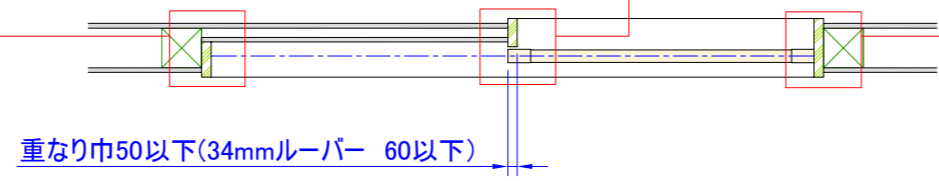

左端部断面詳細図 S=1:5

中央部断面詳細図 S=1:5

右端部断面詳細図 S=1:5

上部断面詳細図 S=1:5

下部断面詳細図 S=1:5

※1...DW寸法: 260mm ~ 1200mm (901mm~1200mmは中束が入ります)
 DH寸法: 380mm~3000mm
 ※2...CR(センターレール)はDH1801以上の場合に入ります。
 ※3...TR(トップレール)、BR(ボトムレール)寸法: 120mm~200mm
 TR<BR

製品名	ウッドシャッター	取付け部品		図面名	納まり参考図		ナニックジャパン(株) Nanik Japan, Inc.
ルーバー巾	フラットタイプ 34,58,86,112 流線型タイプ 64,89,114,89合決り	Vレール	ATOM AVEDレール 12x12(色各種)	縮尺	1:20 (A3)	1枚片引き 戸車Vレールタイプ	
色	標準73色	戸車	ATOM FA-1000(色各色)	図面No.	A0128-201		