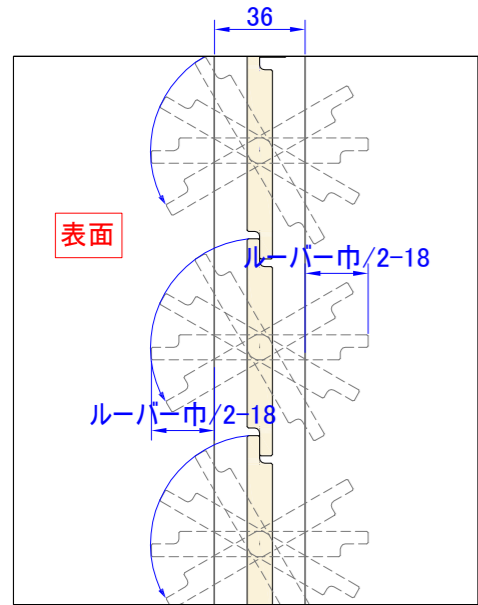

左端部断面詳細図 S=1:5

中央部断面詳細図 S=1:5

右端部断面詳細図 S=1:5

上部断面詳細図 S=1:5

下部断面詳細図 S=1:5

※1...DW寸法: 260mm ~ 1200mm (901mm~1200mmは中束が入ります)
 DH寸法: 380mm~3000mm
 ※2...CR(センターレール)はDH1801以上の場合に入ります。
 ※3...TR(トップレール)、BR(ボトムレール)寸法: 120mm~200mm
 TR<BR

製品名	ウッドシャッター	取付け部品		図面名	納まり参考図		ナニックジャパン(株) Nanik Japan, Inc.
ルーバー巾	フラットタイプ 34,58,86,112 流線型タイプ 64,89,114,89合決り	Vレール	ATOM AVEDレール 12x12(色各種)	縮尺	1:20 (A3)	1枚片引き 戸車Vレールタイプ	
色	標準73色	戸車	ATOM FA-1000(色各色)	図面No.	A0128-201		