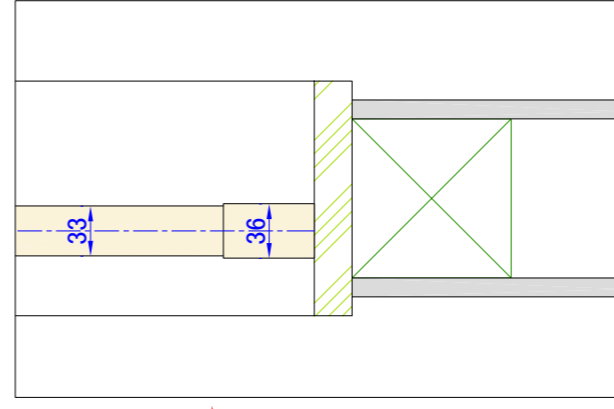

左端部断面詳細図 S=1:5

中央部断面詳細図 S=1:5

右端部断面詳細図 S=1:5

上部断面詳細図 S=1:5

下部断面詳細図 S=1:5

※1...DW寸法: 260mm ~ 1200mm (901mm~1200mmは中束が入ります)
 DH寸法: 380mm~3000mm
 ※2...CR(センターレール)はDH1801以上の場合に入ります。
 ※3...TR(トップレール)、BR(ボトムレール)寸法: 120mm~200mm
 TR<BR

製品名	ウッドシャッター	取付け部品		図面名	納まり参考図		ナニックジャパン(株) Nanik Japan, Inc.
ルーバー巾	フラットタイプ 34,58,86,112 流線型タイプ 64,89,114,89合決り	Vレール	ATOM AVEDレール 12x12(色各種)	縮尺	1:20 (A3)	1枚片引き 戸車Vレールタイプ	
色	標準73色	戸車	ATOM FA-1000(色各色)	図面No.	A0128-201		