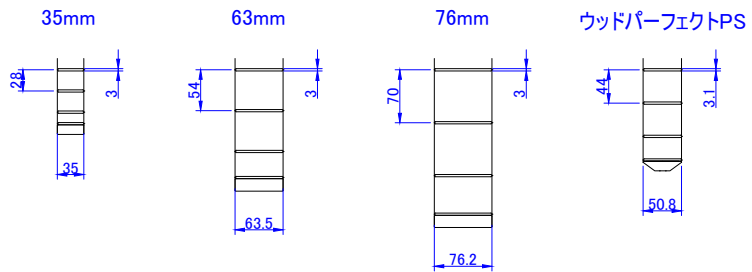

他の羽根幅とピッチ

手動木製横型ブラインド モノコントロールタイプ

プレミアムシリーズ	W280~W2438(50mmスラットのみW2730) H300~H3660 (最大9平米)
Gシリーズ	W280~W2400 / H300~H3200 (最大9平米)
ライトシリーズ	W280~W2400 / H300~H3750 (最大9平米)
FRシリーズ	W280~W2400 / H300~H3600 (最大9平米)
ウッドパーフェクト PS	W280~W2400 / H300~H3300 (最大6平米)