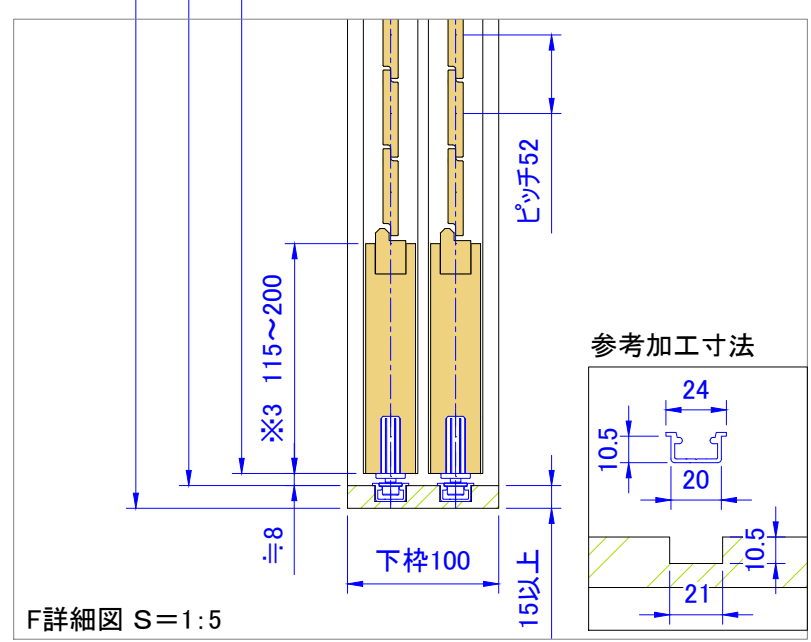

A詳細図 S=1:5

B詳細図 S=1:5

C詳細図 S=1:5

D詳細図 S=1:5

ルーバー回転方向 ※ご注文時ご指示ください。

ルーバー種類

※1...DW寸法: 260mm~1200mm (901mm~1200mmは中束が入ります)
 DH寸法: 380mm~3000mm
 ※2...CR(センターレール)はDH1801以上の場合に入ります。
 ※3...TR(トップレール)、BR(ボトムレール)寸法: 115mm~200mm
 TR<BR

| | | | | | | | | | |
|-------|----------------------------------|-------|--|------|------------------------------|--------------|-----------|--|----------------------------------|
| 製品名 | ウッドシャッター | 取付け部品 | | | | 図面名 | 納まり参考図 | | ナニックジャパン(株) Nanik Japan, Inc. |
| ルーバー幅 | フラットタイプ 34,58,86 流線形タイプ 64,89 | 上レール | ATOM AFD-1300H(シルバー・アンバー) | 下レール | ATOM HD-001(シルバー・アンバー) | 2枚引違い 上吊車タイプ | | | |
| 色 | 標準73色 | 上吊車 | ATOM AFD-2950-K(白・茶) ※オプション 2wayソフトクローズ | 下ガイド | ATOM HD-21 | 縮尺 | 1:20 (A3) | | |
| | | | | 引手 | ※オプション KAWAJUN PC-303、PC-452 | 図面No. | 1-05 | | |