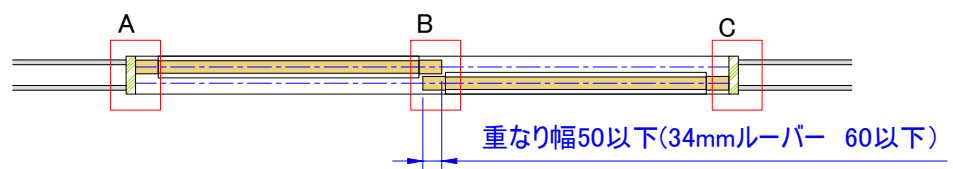

A詳細図 S=1:5

B詳細図 S=1:5

C詳細図 S=1:5

D詳細図 S=1:5

ルーバー回転方向 ※ご注文時ご指示ください。

ルーバー種類

※1...DW寸法: 260mm~1200mm (901mm~1200mmは中束が入ります)
 DH寸法: 380mm~3000mm
 ※2...CR(センターレール)はDH1801以上の場合に入ります。
 ※3...TR(トップレール)、BR(ボトムレール)寸法: 115mm~200mm
 TR<BR

| | | | | | | | | | |
|-------|----------------------------------|-------|--|------|------------------------------|--------------|-----------|--|----------------------------------|
| 製品名 | ウッドシャッター | 取付け部品 | | | | 図面名 | 納まり参考図 | | ナニックジャパン(株) Nanik Japan, Inc. |
| ルーバー幅 | フラットタイプ 34,58,86 流線形タイプ 64,89 | 上レール | ATOM AFD-1300H(シルバー・アンバー) | 下レール | ATOM HD-001(シルバー・アンバー) | 2枚引違い 上吊車タイプ | | | |
| 色 | 標準73色 | 上吊車 | ATOM AFD-2950-K(白・茶) ※オプション 2wayソフトクローズ | 下ガイド | ATOM HD-21 | 縮尺 | 1:20 (A3) | | |
| | | | | 引手 | ※オプション KAWAJUN PC-303、PC-452 | 図面No. | 1-05 | | |