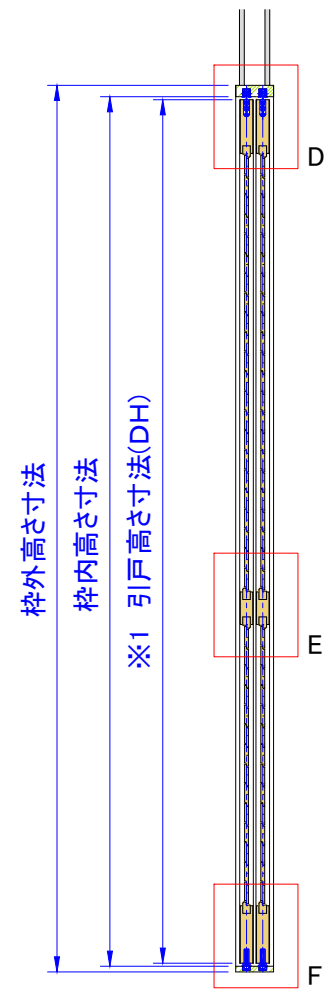

A詳細図 S=1:5

B詳細図 S=1:5

C詳細図 S=1:5

D詳細図 S=1:5

ルーバー回転方向 ※ご注文時ご指示ください。

ルーバー種類

※1...DW寸法: 260mm~1200mm (901mm~1200mmは中束が入ります)
 DH寸法: 380mm~3000mm
 ※2...CR(センターレール)はDH1801以上の場合に入ります。
 ※3...TR(トップレール)、BR(ボトムレール)寸法: 115mm~200mm
 TR<BR

| | | | | | | | | | |
|-------|----------------------------------|-------|--|------|------------------------------|--------------|-----------|--|----------------------------------|
| 製品名 | ウッドシャッター | 取付け部品 | | | | 図面名 | 納まり参考図 | | ナニックジャパン(株) Nanik Japan, Inc. |
| ルーバー幅 | フラットタイプ 34,58,86 流線形タイプ 64,89 | 上レール | ATOM AFD-1300H(シルバー・アンバー) | 下レール | ATOM HD-001(シルバー・アンバー) | 2枚引違い 上吊車タイプ | | | |
| 色 | 標準73色 | 上吊車 | ATOM AFD-2950-K(白・茶) ※オプション 2wayソフトクローズ | 下ガイド | ATOM HD-21 | 縮尺 | 1:20 (A3) | | |
| | | | | 引手 | ※オプション KAWAJUN PC-303、PC-452 | 図面No. | 1-05 | | |