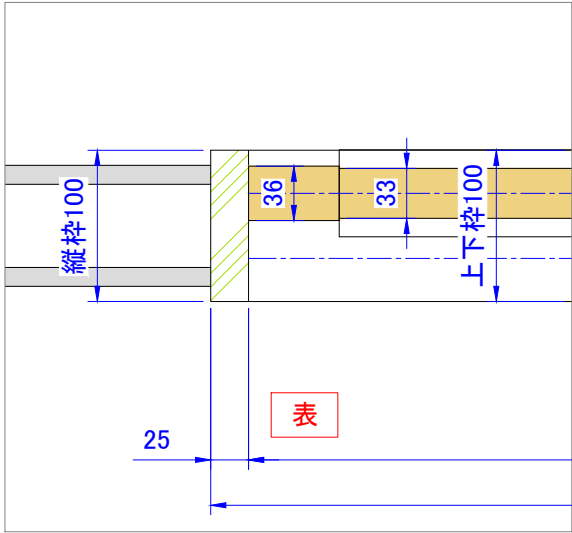

A詳細図 S=1:5

B詳細図 S=1:5

C詳細図 S=1:5

D詳細図 S=1:5

ルーバー回転方向 ※ご注文時ご指示ください。

ルーバー種類

※1...DW寸法: 260mm~1200mm (901mm~1200mmは中束が入ります)
 DH寸法: 380mm~3000mm
 ※2...CR(センターレール)はDH1801以上の場合に入ります。
 ※3...TR(トップレール)、BR(ボトムレール)寸法: 115mm~200mm
 TR<BR

| | | | | | | | | | |
|-------|----------------------------------|-------|--|------|------------------------------|--------------|-----------|--|----------------------------------|
| 製品名 | ウッドシャッター | 取付け部品 | | | | 図面名 | 納まり参考図 | | ナニックジャパン(株) Nanik Japan, Inc. |
| ルーバー幅 | フラットタイプ 34,58,86 流線形タイプ 64,89 | 上レール | ATOM AFD-1300H(シルバー・アンバー) | 下レール | ATOM HD-001(シルバー・アンバー) | 2枚引違い 上吊車タイプ | | | |
| 色 | 標準73色 | 上吊車 | ATOM AFD-2950-K(白・茶) ※オプション 2wayソフトクローズ | 下ガイド | ATOM HD-21 | 縮尺 | 1:20 (A3) | | |
| | | | | 引手 | ※オプション KAWAJUN PC-303、PC-452 | 図面No. | 1-05 | | |