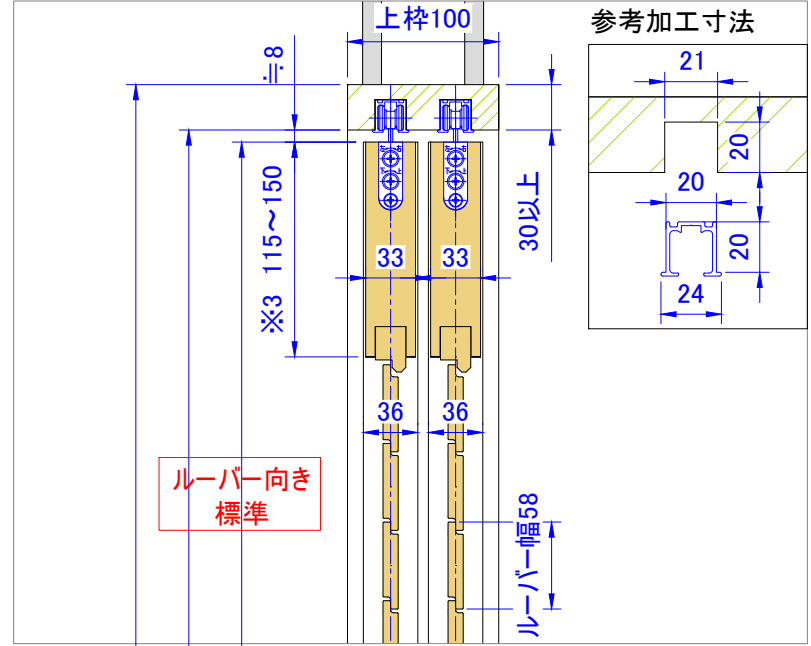

A詳細図 S=1:5

B詳細図 S=1:5

C詳細図 S=1:5

D詳細図 S=1:5

ルーバー回転方向 ※ご注文時ご指示ください。

ルーバー種類

※1...DW寸法: 260mm~1200mm (901mm~1200mmは中束が入ります)
 DH寸法: 380mm~3000mm
 ※2...CR(センターレール)はDH1801以上の場合に入ります。
 ※3...TR(トップレール)、BR(ボトムレール)寸法: 115mm~200mm
 TR<BR

| | | | | | | | | | |
|-------|----------------------------------|-------|--|------|------------------------------|--------------|-----------|--|----------------------------------|
| 製品名 | ウッドシャッター | 取付け部品 | | | | 図面名 | 納まり参考図 | | ナニックジャパン(株) Nanik Japan, Inc. |
| ルーバー幅 | フラットタイプ 34,58,86 流線形タイプ 64,89 | 上レール | ATOM AFD-1300H(シルバー・アンバー) | 下レール | ATOM HD-001(シルバー・アンバー) | 2枚引違い 上吊車タイプ | | | |
| 色 | 標準73色 | 上吊車 | ATOM AFD-2950-K(白・茶) ※オプション 2wayソフトクローズ | 下ガイド | ATOM HD-21 | 縮尺 | 1:20 (A3) | | |
| | | | | 引手 | ※オプション KAWAJUN PC-303、PC-452 | 図面No. | 1-05 | | |