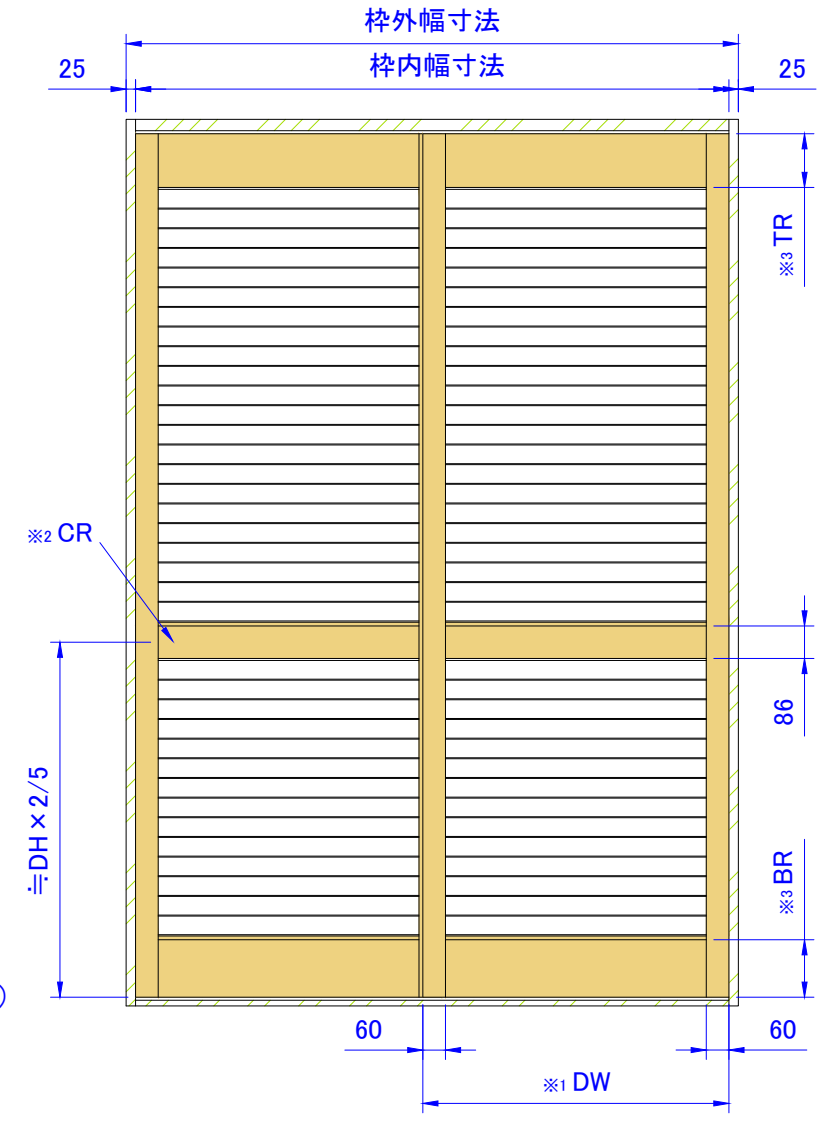

A詳細図 S=1:5

B詳細図 S=1:5

C詳細図 S=1:5

D詳細図 S=1:5

ルーバー回転方向 ※ご注文時ご指示ください。

ルーバー種類

※1...DW寸法: 260mm~1200mm (901mm~1200mmは中束が入ります)
 DH寸法: 380mm~3000mm
 ※2...CR(センターレール)はDH1801以上の場合に入ります。
 ※3...TR(トップレール)、BR(ボトムレール)寸法: 115mm~200mm
 TR<BR

| | | | | | | | | | |
|-------|----------------------------------|-------|--|------|------------------------------|--------------|-----------|--|----------------------------------|
| 製品名 | ウッドシャッター | 取付け部品 | | | | 図面名 | 納まり参考図 | | ナニックジャパン(株) Nanik Japan, Inc. |
| ルーバー幅 | フラットタイプ 34,58,86 流線形タイプ 64,89 | 上レール | ATOM AFD-1300H(シルバー・アンバー) | 下レール | ATOM HD-001(シルバー・アンバー) | 2枚引違い 上吊車タイプ | | | |
| 色 | 標準73色 | 上吊車 | ATOM AFD-2950-K(白・茶) ※オプション 2wayソフトクローズ | 下ガイド | ATOM HD-21 | 縮尺 | 1:20 (A3) | | |
| | | | | 引手 | ※オプション KAWAJUN PC-303、PC-452 | 図面No. | 1-05 | | |