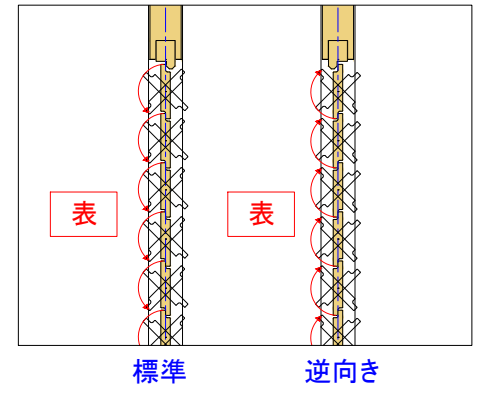

A詳細図 S=1:5

B詳細図 S=1:5

C詳細図 S=1:5

D詳細図 S=1:5

ルーバー回転方向 ※ご注文時ご指示ください。

ルーバー種類

※1...DW寸法: 260mm~1200mm (901mm~1200mmは中束が入ります)
 DH寸法: 380mm~3000mm
 ※2...CR(センターレール)はDH1801以上の場合に入ります。
 ※3...TR(トップレール)、BR(ボトムレール)寸法: 115mm~200mm
 TR<BR

| | | | | | | | | | |
|-------|----------------------------------|-------|--|------|------------------------------|--------------|-----------|--|----------------------------------|
| 製品名 | ウッドシャッター | 取付け部品 | | | | 図面名 | 納まり参考図 | | ナニックジャパン(株) Nanik Japan, Inc. |
| ルーバー幅 | フラットタイプ 34,58,86 流線形タイプ 64,89 | 上レール | ATOM AFD-1300H(シルバー・アンバー) | 下レール | ATOM HD-001(シルバー・アンバー) | 2枚引違い 上吊車タイプ | | | |
| 色 | 標準73色 | 上吊車 | ATOM AFD-2950-K(白・茶) ※オプション 2wayソフトクローズ | 下ガイド | ATOM HD-21 | 縮尺 | 1:20 (A3) | | |
| | | | | 引手 | ※オプション KAWAJUN PC-303、PC-452 | 図面No. | 1-05 | | |