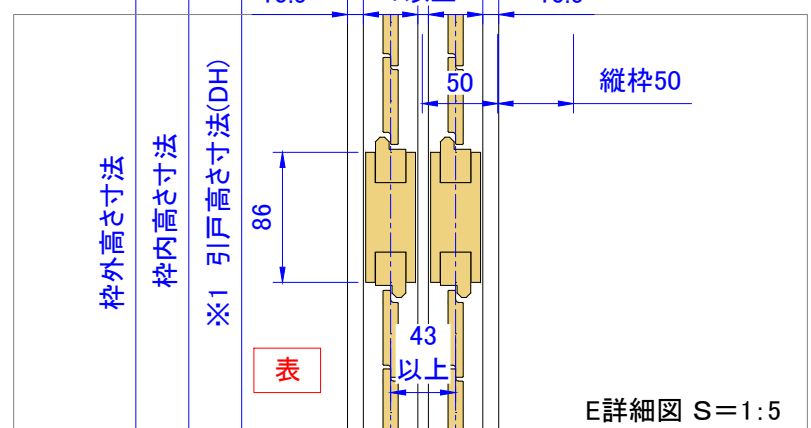

A詳細図 S=1:5

B詳細図 S=1:5

C詳細図 S=1:5

D詳細図 S=1:5

ルーバー回転方向 ※ご注文時ご指示ください。

ルーバー種類

※1...DW寸法: 260mm~1200mm (901mm~1200mmは中束が入ります)
 DH寸法: 380mm~3000mm
 ※2...CR(センターレール)はDH1801以上の場合に入ります。
 ※3...TR(トップレール)、BR(ボトムレール)寸法: 115mm~200mm
 TR<BR

| | | | | | | | | | |
|-------|----------------------------------|-------|--|------|------------------------------|--------------|-----------|--|----------------------------------|
| 製品名 | ウッドシャッター | 取付け部品 | | | | 図面名 | 納まり参考図 | | ナニックジャパン(株) Nanik Japan, Inc. |
| ルーバー幅 | フラットタイプ 34,58,86 流線形タイプ 64,89 | 上レール | ATOM AFD-1300H(シルバー・アンバー) | 下レール | ATOM HD-001(シルバー・アンバー) | 2枚引違い 上吊車タイプ | | | |
| 色 | 標準73色 | 上吊車 | ATOM AFD-2950-K(白・茶) ※オプション 2wayソフトクローズ | 下ガイド | ATOM HD-21 | 縮尺 | 1:20 (A3) | | |
| | | | | 引手 | ※オプション KAWAJUN PC-303、PC-452 | 図面No. | 1-05 | | |