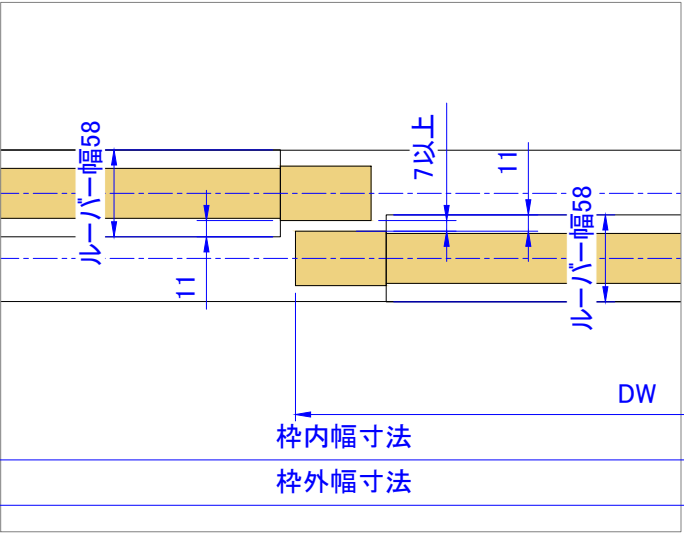

A詳細図 S=1:5

B詳細図 S=1:5

C詳細図 S=1:5

D詳細図 S=1:5

ルーバー回転方向 ※ご注文時ご指示ください。

ルーバー種類

※1...DW寸法: 260mm~1200mm (901mm~1200mmは中束が入ります)
 DH寸法: 380mm~3000mm
 ※2...CR(センターレール)はDH1801以上の場合に入ります。
 ※3...TR(トップレール)、BR(ボトムレール)寸法: 115mm~200mm
 TR<BR

| | | | | | | | | | |
|-------|----------------------------------|-------|--|------|------------------------------|--------------|-----------|--|----------------------------------|
| 製品名 | ウッドシャッター | 取付け部品 | | | | 図面名 | 納まり参考図 | | ナニックジャパン(株) Nanik Japan, Inc. |
| ルーバー幅 | フラットタイプ 34,58,86 流線形タイプ 64,89 | 上レール | ATOM AFD-1300H(シルバー・アンバー) | 下レール | ATOM HD-001(シルバー・アンバー) | 2枚引違い 上吊車タイプ | | | |
| 色 | 標準73色 | 上吊車 | ATOM AFD-2950-K(白・茶) ※オプション 2wayソフトクローズ | 下ガイド | ATOM HD-21 | 縮尺 | 1:20 (A3) | | |
| | | | | 引手 | ※オプション KAWAJUN PC-303、PC-452 | 図面No. | 1-05 | | |