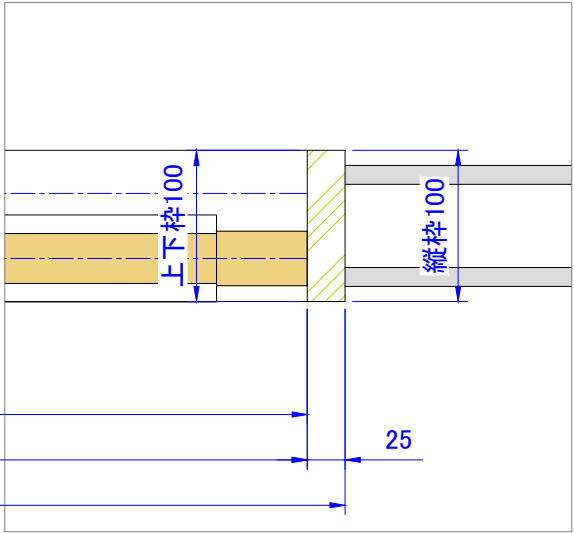

A詳細図 S=1:5

B詳細図 S=1:5

C詳細図 S=1:5

D詳細図 S=1:5

ルーバー回転方向 ※ご注文時ご指示ください。

ルーバー種類

※1...DW寸法: 260mm~1200mm (901mm~1200mmは中束が入ります)
 DH寸法: 380mm~3000mm
 ※2...CR(センターレール)はDH1801以上の場合に入ります。
 ※3...TR(トップレール)、BR(ボトムレール)寸法: 115mm~200mm
 TR<BR

| | | | | | | | | | |
|-------|----------------------------------|-------|--|------|------------------------------|--------------|-----------|--|----------------------------------|
| 製品名 | ウッドシャッター | 取付け部品 | | | | 図面名 | 納まり参考図 | | ナニックジャパン(株) Nanik Japan, Inc. |
| ルーバー幅 | フラットタイプ 34,58,86 流線形タイプ 64,89 | 上レール | ATOM AFD-1300H(シルバー・アンバー) | 下レール | ATOM HD-001(シルバー・アンバー) | 2枚引違い 上吊車タイプ | | | |
| 色 | 標準73色 | 上吊車 | ATOM AFD-2950-K(白・茶) ※オプション 2wayソフトクローズ | 下ガイド | ATOM HD-21 | 縮尺 | 1:20 (A3) | | |
| | | | | 引手 | ※オプション KAWAJUN PC-303、PC-452 | 図面No. | 1-05 | | |