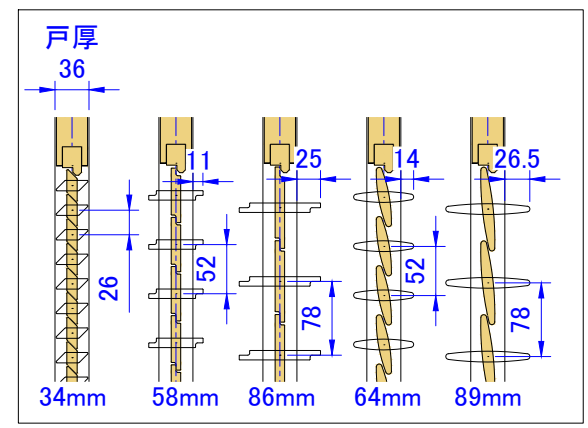

A詳細図 S=1:5

B詳細図 S=1:5

C詳細図 S=1:5

D詳細図 S=1:5

ルーバー回転方向 ※ご注文時ご指示ください。

ルーバー種類

※1...DW寸法: 260mm~1200mm (901mm~1200mmは中束が入ります)
 DH寸法: 380mm~3000mm
 ※2...CR(センターレール)はDH1801以上の場合に入ります。
 ※3...TR(トップレール)、BR(ボトムレール)寸法: 115mm~200mm
 TR<BR

| | | | | | | | | | |
|-------|----------------------------------|-------|--|------|------------------------------|--------------|-----------|--|----------------------------------|
| 製品名 | ウッドシャッター | 取付け部品 | | | | 図面名 | 納まり参考図 | | ナニックジャパン(株) Nanik Japan, Inc. |
| ルーバー幅 | フラットタイプ 34,58,86 流線形タイプ 64,89 | 上レール | ATOM AFD-1300H(シルバー・アンバー) | 下レール | ATOM HD-001(シルバー・アンバー) | 2枚引違い 上吊車タイプ | | | |
| 色 | 標準73色 | 上吊車 | ATOM AFD-2950-K(白・茶) ※オプション 2wayソフトクローズ | 下ガイド | ATOM HD-21 | 縮尺 | 1:20 (A3) | | |
| | | | | 引手 | ※オプション KAWAJUN PC-303、PC-452 | 図面No. | 1-05 | | |