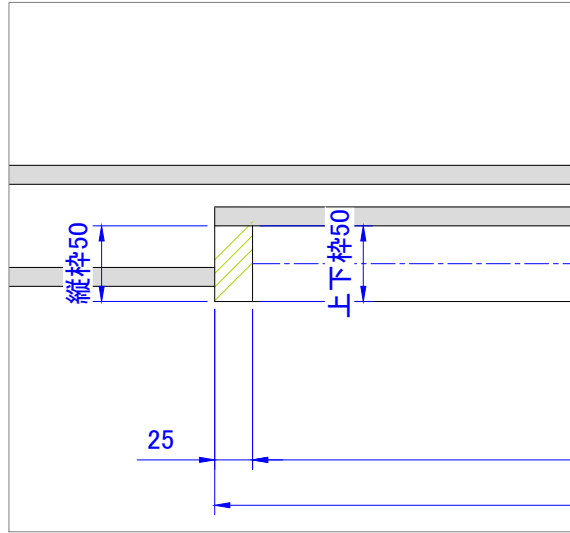

A詳細図 S=1:5

B詳細図 S=1:5

C詳細図 S=1:5

D詳細図 S=1:5

ルーバー回転方向 ※ご注文時ご指示ください。

ルーバー種類

※1...DW寸法: 260mm~1200mm(901mm~1200mmは中束が入ります)  
DH寸法: 380mm~3000mm  
※2...CR(センターレール)はDH1801以上の場合に入ります。  
※3...TR(トップレール)、BR(ボトムレール)寸法: 115mm~200mm  
TR<BR

製品名	ウッドシャッター	取付け部品			図面名	納まり参考図		ナニックジャパン(株) Nanik Japan, Inc.
ルーバー幅	フラットタイプ 34,58,86 流線形タイプ 64,89	上レール	ATOM AFD-1300H(シルバー・アンバー)	下ガイド	1枚片引き下ガイド 上吊車タイプ		縮尺	
色	標準73色	上吊車	ATOM AFD-2950-K(白・茶) ※オプション 2wayソフトクローズ	溝ガード	1:20 (A3)	図面No.		
				引手		1-02-FR		