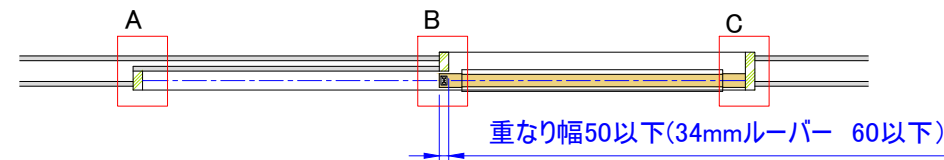

A詳細図 S=1:5

B詳細図 S=1:5

C詳細図 S=1:5

D詳細図 S=1:5

ルーバー回転方向 ※ご注文時ご指示ください。

ルーバー種類

※1...DW寸法: 260mm~1200mm(901mm~1200mmは中束が入ります)  
DH寸法: 380mm~3000mm  
※2...CR(センターレール)はDH1801以上の場合に入ります。  
※3...TR(トップレール)、BR(ボトムレール)寸法: 115mm~200mm  
TR<BR

製品名	ウッドシャッター	取付け部品			図面名	納まり参考図		ナニックジャパン(株) Nanik Japan, Inc.
ルーバー幅	フラットタイプ 34,58,86 流線形タイプ 64,89	上レール	ATOM AFD-1300H(シルバー・アンバー)	下ガイド	1枚片引き下ガイド 上吊車タイプ		縮尺	
色	標準73色	上吊車	ATOM AFD-2950-K(白・茶) ※オプション 2wayソフトクローズ	溝ガード	1:20 (A3)	図面No.		
				引手		1-02-FR		