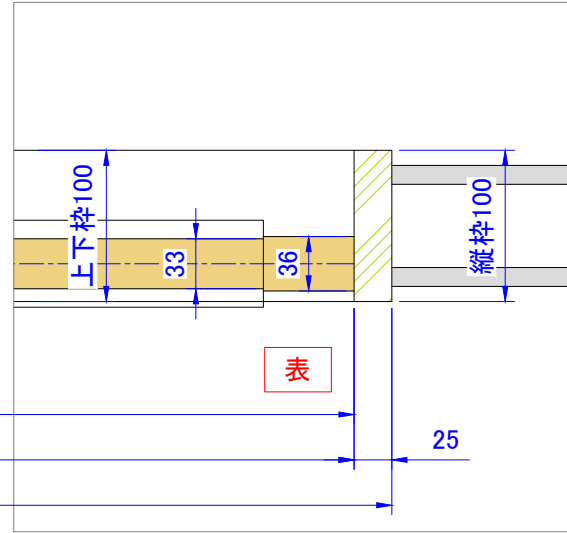

A詳細図 S=1:5

B詳細図 S=1:5

C詳細図 S=1:5

D詳細図 S=1:5

ルーバー回転方向 ※ご注文時ご指示ください。

ルーバー種類

※1...DW寸法: 260mm~1200mm(901mm~1200mmは中束が入ります)  
DH寸法: 380mm~3000mm  
※2...CR(センターレール)はDH1801以上の場合に入ります。  
※3...TR(トップレール)、BR(ボトムレール)寸法: 115mm~200mm  
TR<BR

製品名	ウッドシャッター	取付け部品			図面名	納まり参考図		ナニックジャパン(株) Nanik Japan, Inc.
ルーバー幅	フラットタイプ 34,58,86 流線形タイプ 64,89	上レール	ATOM AFD-1300H(シルバー・アンバー)	下ガイド	1枚片引き下ガイド 上吊車タイプ		縮尺	
色	標準73色	上吊車	ATOM AFD-2950-K(白・茶) ※オプション 2wayソフトクローズ	溝ガード	1:20 (A3)	図面No.		
				引手		1-02-FR		