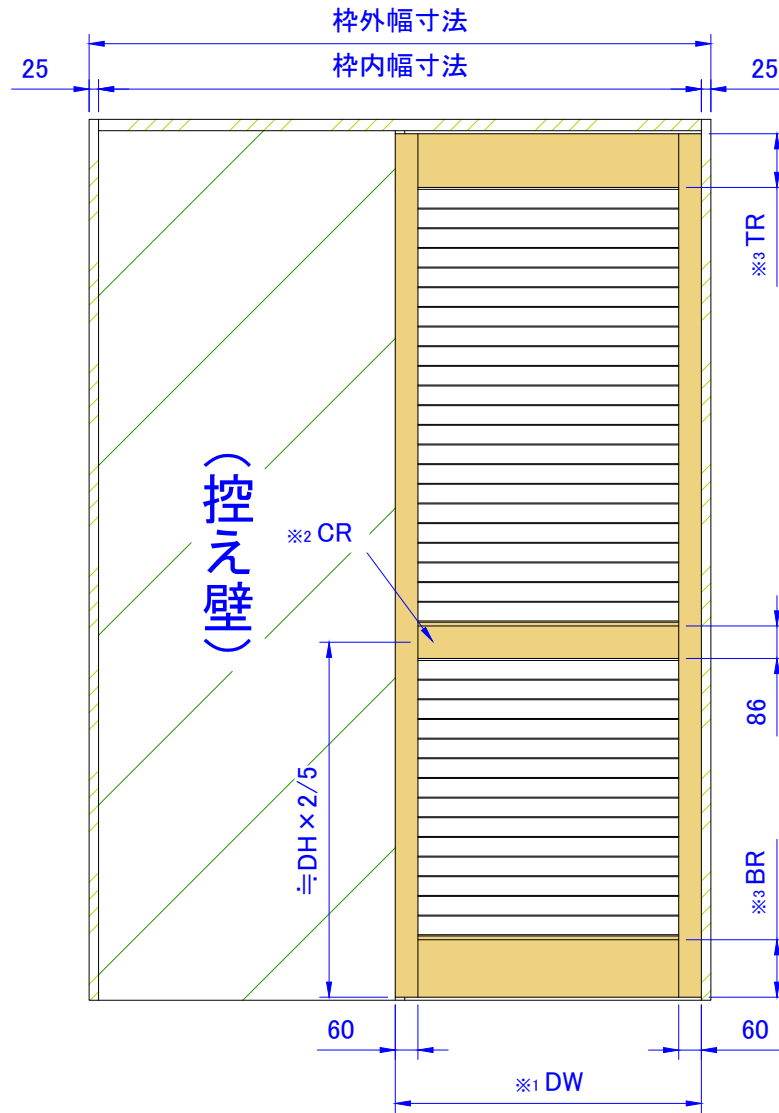

A詳細図 S=1:5

B詳細図 S=1:5

C詳細図 S=1:5

D詳細図 S=1:5

ルーバー回転方向 ※ご注文時ご指示ください。

ルーバー種類

※1...DW寸法: 260mm~1200mm(901mm~1200mmは中束が入ります)  
DH寸法: 380mm~3000mm  
※2...CR(センターレール)はDH1801以上の場合に入ります。  
※3...TR(トップレール)、BR(ボトムレール)寸法: 115mm~200mm  
TR<BR

製品名	ウッドシャッター	取付け部品			図面名	納まり参考図		ナニックジャパン(株) Nanik Japan, Inc.
ルーバー幅	フラットタイプ 34,58,86 流線形タイプ 64,89	上レール	ATOM AFD-1300H(シルバー・アンバー)	下ガイド	1枚片引き下ガイド 上吊車タイプ		縮尺	
色	標準73色	上吊車	ATOM AFD-2950-K(白・茶) ※オプション 2wayソフトクローズ	溝ガード	1:20 (A3)	図面No.		
				引手		1-02-FR		