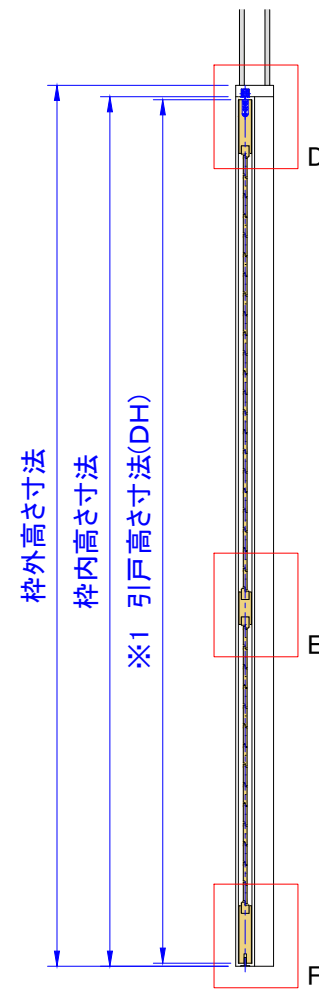

A詳細図 S=1:5

B詳細図 S=1:5

C詳細図 S=1:5

D詳細図 S=1:5

ルーバー回転方向 ※ご注文時ご指示ください。

ルーバー種類

※1...DW寸法: 260mm~1200mm(901mm~1200mmは中束が入ります)  
DH寸法: 380mm~3000mm  
※2...CR(センターレール)はDH1801以上の場合に入ります。  
※3...TR(トップレール)、BR(ボトムレール)寸法: 115mm~200mm  
TR<BR

製品名	ウッドシャッター	取付け部品			図面名	納まり参考図		ナニックジャパン(株) Nanik Japan, Inc.
ルーバー幅	フラットタイプ 34,58,86 流線形タイプ 64,89	上レール	ATOM AFD-1300H(シルバー・アンバー)	下ガイド	1枚片引き下ガイド 上吊車タイプ		縮尺	
色	標準73色	上吊車	ATOM AFD-2950-K(白・茶) ※オプション 2wayソフトクローズ	溝ガード	1:20 (A3)	図面No.		
				引手		1-02-FR		