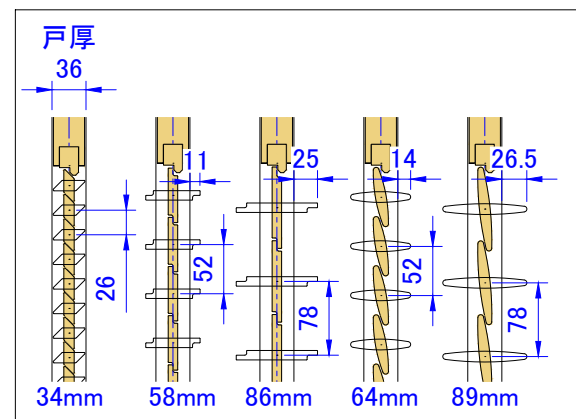

A詳細図 S=1:5

B詳細図 S=1:5

C詳細図 S=1:5

D詳細図 S=1:5

ルーバー回転方向 ※ご注文時ご指示ください。

ルーバー種類

※1...DW寸法: 260mm~1200mm(901mm~1200mmは中束が入ります)  
DH寸法: 380mm~3000mm  
※2...CR(センターレール)はDH1801以上の場合に入ります。  
※3...TR(トップレール)、BR(ボトムレール)寸法: 115mm~200mm  
TR<BR

製品名	ウッドシャッター	取付け部品			図面名	納まり参考図		ナニックジャパン(株) Nanik Japan, Inc.
ルーバー幅	フラットタイプ 34,58,86 流線形タイプ 64,89	上レール	ATOM AFD-1300H(シルバー・アンバー)	下ガイド	1枚片引き下ガイド 上吊車タイプ		縮尺	
色	標準73色	上吊車	ATOM AFD-2950-K(白・茶) ※オプション 2wayソフトクローズ	溝ガード	1:20 (A3)	図面No.		
				引手		1-02-FR		