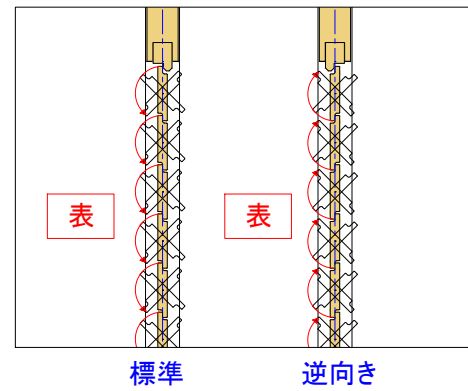

A詳細図 S=1:5

B詳細図 S=1:5

C詳細図 S=1:5

D詳細図 S=1:5

ルーバー回転方向 ※ご注文時ご指示ください。

ルーバー種類

※1...DW寸法: 260mm~1200mm(901mm~1200mmは中束が入ります)  
DH寸法: 380mm~3000mm  
※2...CR(センターレール)はDH1801以上の場合に入ります。  
※3...TR(トップレール)、BR(ボトムレール)寸法: 115mm~200mm  
TR<BR

製品名	ウッドシャッター	取付け部品			図面名	納まり参考図		ナニックジャパン(株) Nanik Japan, Inc.
ルーバー幅	フラットタイプ 34,58,86 流線形タイプ 64,89	上レール	ATOM AFD-1300H(シルバー・アンバー)	下ガイド	1枚片引き下ガイド 上吊車タイプ		縮尺	
色	標準73色	上吊車	ATOM AFD-2950-K(白・茶) ※オプション 2wayソフトクローズ	溝ガード	1:20 (A3)	図面No.		
				引手		1-02-FR		