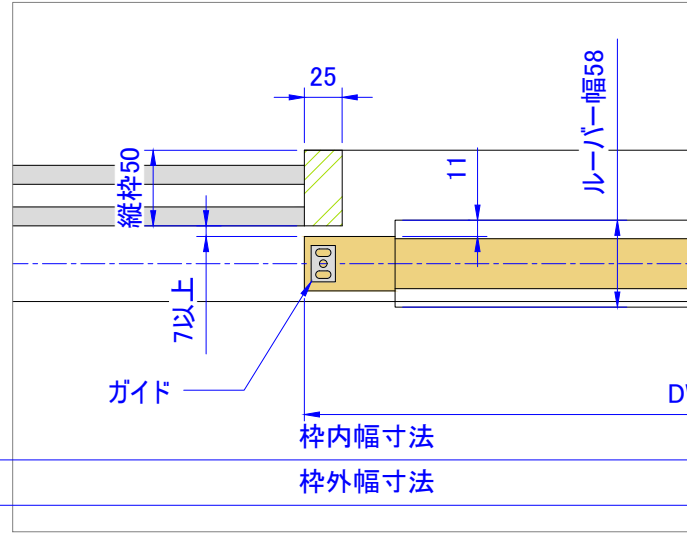

A詳細図 S=1:5

B詳細図 S=1:5

C詳細図 S=1:5

D詳細図 S=1:5

ルーバー回転方向 ※ご注文時ご指示ください。

ルーバー種類

※1...DW寸法: 260mm~1200mm(901mm~1200mmは中束が入ります)  
DH寸法: 380mm~3000mm  
※2...CR(センターレール)はDH1801以上の場合に入ります。  
※3...TR(トップレール)、BR(ボトムレール)寸法: 115mm~200mm  
TR<BR

製品名	ウッドシャッター	取付け部品			図面名	納まり参考図		ナニックジャパン(株) Nanik Japan, Inc.
ルーバー幅	フラットタイプ 34,58,86 流線形タイプ 64,89	上レール	ATOM AFD-1300H(シルバー・アンバー)	下ガイド	1枚片引き下ガイド 上吊車タイプ		縮尺	
色	標準73色	上吊車	ATOM AFD-2950-K(白・茶) ※オプション 2wayソフトクローズ	溝ガード	1:20 (A3)	図面No.		
				引手		1-02-FR		