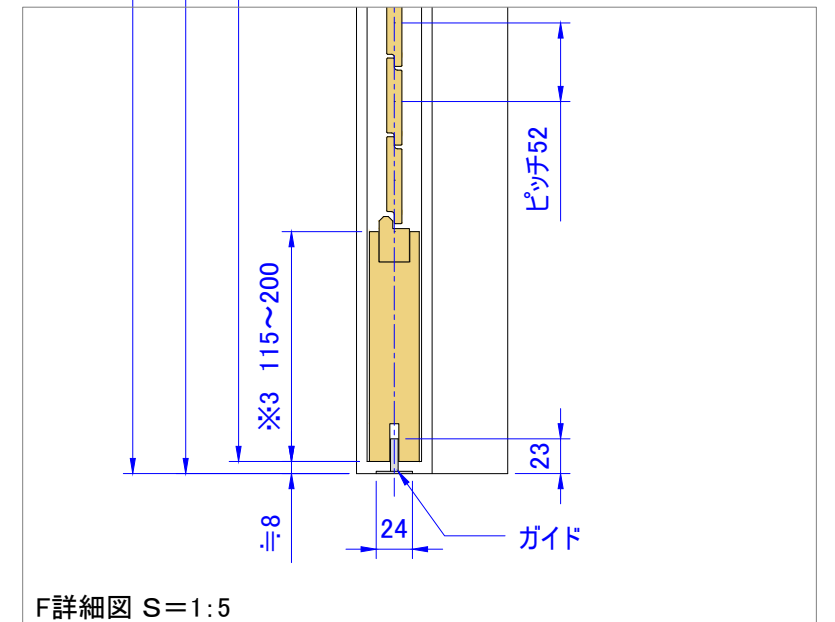

A詳細図 S=1:5

B詳細図 S=1:5

C詳細図 S=1:5

D詳細図 S=1:5

ルーバー回転方向 ※ご注文時ご指示ください。

ルーバー種類

※1...DW寸法: 260mm~1200mm(901mm~1200mmは中束が入ります)  
DH寸法: 380mm~3000mm  
※2...CR(センターレール)はDH1801以上の場合に入ります。  
※3...TR(トップレール)、BR(ボトムレール)寸法: 115mm~200mm  
TR<BR

製品名	ウッドシャッター	取付け部品			図面名	納まり参考図		ナニックジャパン(株) Nanik Japan, Inc.
ルーバー幅	フラットタイプ 34,58,86 流線形タイプ 64,89	上レール	ATOM AFD-1300H(シルバー・アンバー)	下ガイド	1枚片引き下ガイド 上吊車タイプ		縮尺	
色	標準73色	上吊車	ATOM AFD-2950-K(白・茶) ※オプション 2wayソフトクローズ	溝ガード	1:20 (A3)	図面No.		
				引手		1-02-FR		