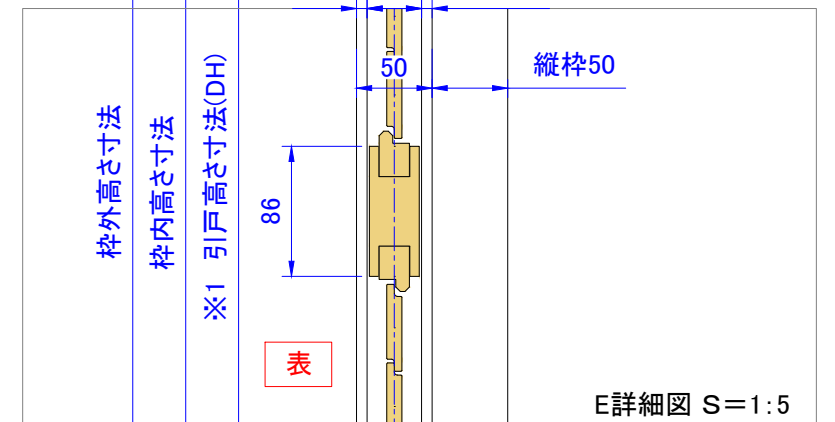

A詳細図 S=1:5

B詳細図 S=1:5

C詳細図 S=1:5

D詳細図 S=1:5

ルーバー回転方向 ※ご注文時ご指示ください。

ルーバー種類

※1...DW寸法: 260mm~1200mm(901mm~1200mmは中束が入ります)  
DH寸法: 380mm~3000mm  
※2...CR(センターレール)はDH1801以上の場合に入ります。  
※3...TR(トップレール)、BR(ボトムレール)寸法: 115mm~200mm  
TR<BR

製品名	ウッドシャッター	取付け部品			図面名	納まり参考図		ナニックジャパン(株) Nanik Japan, Inc.
ルーバー幅	フラットタイプ 34,58,86 流線形タイプ 64,89	上レール	ATOM AFD-1300H(シルバー・アンバー)	下ガイド	1枚片引き下ガイド 上吊車タイプ		縮尺	
色	標準73色	上吊車	ATOM AFD-2950-K(白・茶) ※オプション 2wayソフトクローズ	溝ガード	1:20 (A3)	図面No.		
				引手		1-02-FR		