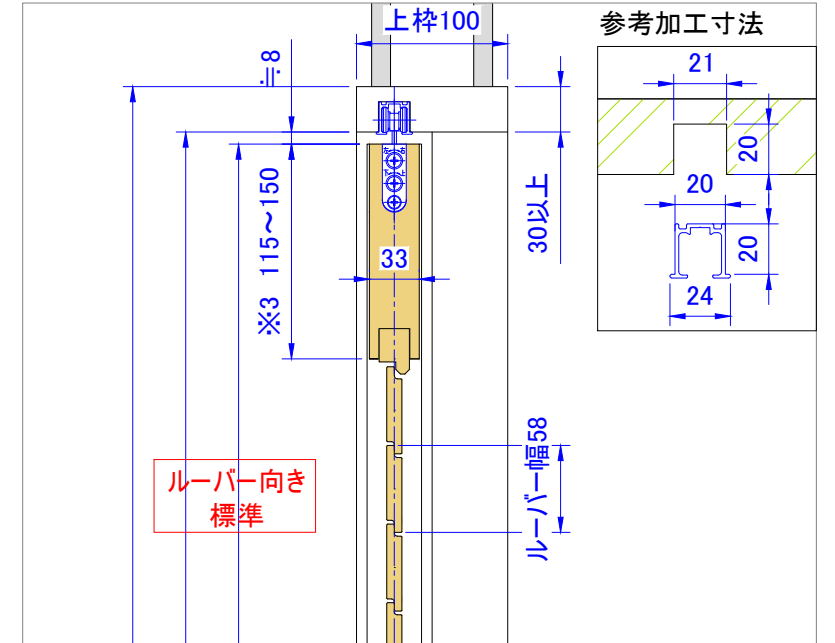

A詳細図 S=1:5

B詳細図 S=1:5

C詳細図 S=1:5

D詳細図 S=1:5

ルーバー回転方向 ※ご注文時ご指示ください。

ルーバー種類

※1...DW寸法: 260mm~1200mm(901mm~1200mmは中束が入ります)  
DH寸法: 380mm~3000mm  
※2...CR(センターレール)はDH1801以上の場合に入ります。  
※3...TR(トップレール)、BR(ボトムレール)寸法: 115mm~200mm  
TR<BR

製品名	ウッドシャッター	取付け部品			図面名	納まり参考図		ナニックジャパン(株) Nanik Japan, Inc.
ルーバー幅	フラットタイプ 34,58,86 流線形タイプ 64,89	上レール	ATOM AFD-1300H(シルバー・アンバー)	下ガイド	1枚片引き下ガイド 上吊車タイプ		縮尺	
色	標準73色	上吊車	ATOM AFD-2950-K(白・茶) ※オプション 2wayソフトクローズ	溝ガード	1:20 (A3)	図面No.		
				引手		1-02-FR		